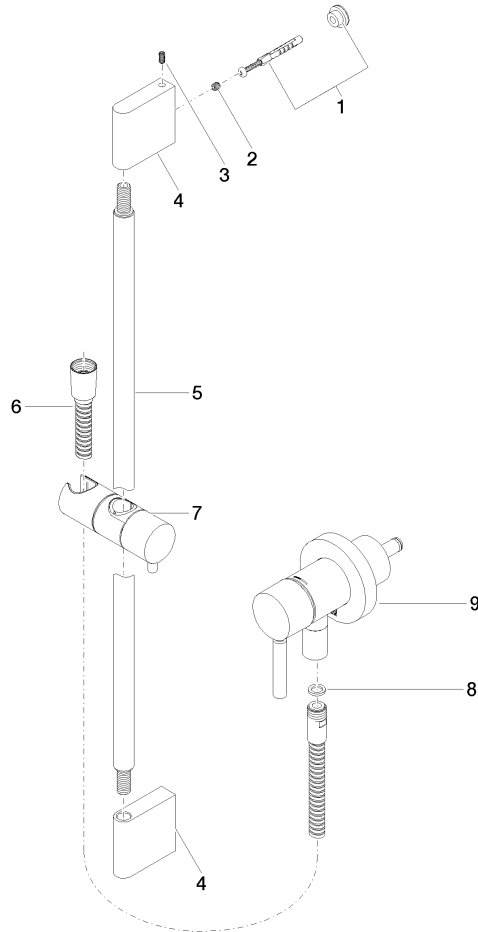

TARA

Códigos y Estándares

DIN 4109	EN 1717	ISO 3822	Scottish Water Byelaws
UK Water Supply Regulations	Ü-Zeichen		

Certificado

Belgaqua_21-025-2 LGA_29	WRAS_2011
--------------------------	-----------

36 013 660

Versión del producto de 10/1/2023

Batería monomando empotrada con conexión integrada de ducha con juego de ducha sin ducha de mano - Dark Platinum cepillado

TARA

36 013 660

Lista de piezas de recambios

Versión del producto de 10/1/2023

Nº	Número de artículo	Denominación	Cantidad de montaje	Plazo de entrega
	05 17 20 726 02 90	juego de fijación	12	2