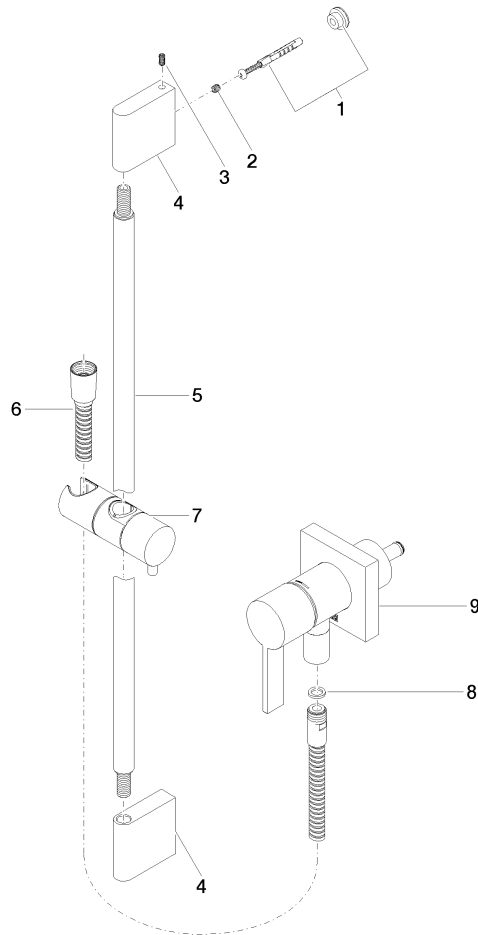

Batería monomando empotrada con conexión integrada de ducha con juego de ducha sin ducha de mano - Dark Chrome

IMO

36 013 970

Encaja con: IMO, MEM, CL.1

- Cubierta 80 x 80 mm
- Flexo metálico 1750mm con bloqueo de giro integrado
- Barra a pared con soporte deslizante
- Diámetro de tubo 18 mm

Ester artículo no incluye ducha de mano!

Protección contra reflujo.

El artículo no se puede extender, asegúrese de observar la profundidad de montaje!

	Dark Chrome	36 013 970-19
	Cromo	36 013 970-00
	Platino cepillado	36 013 970-06
	Platino	36 013 970-08
	Latón cepillado (Oro 23k)	36 013 970-28
	Negro mate	36 013 970-33
	Champagne cepillado (Oro 22k)	36 013 970-46
	Champagne (Oro 22k)	36 013 970-47
	Cromo cepillado	36 013 970-93
	Dark Platinum cepillado	36 013 970-99

Batería monomando empotrada con conexión integrada de ducha con juego de ducha sin ducha de mano - Dark Chrome

IMO

36 013 970

mm [inches]

Batería monomando empotrada con conexión integrada de ducha con juego de ducha sin ducha de mano - Dark Chrome

36 013 970

Piezas para otros acabados pueden encontrarse aquí: Cromo

Batería monomando empotrada con conexión integrada de ducha con juego de ducha sin ducha de mano - Dark Chrome

IMO

36 013 970

Lista de piezas de recambios