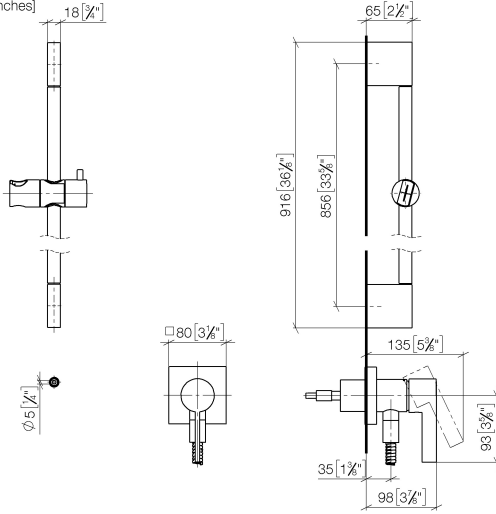

Batería monomando empotrada con conexión integrada de ducha con juego de ducha sin ducha de mano - Dark Chrome

IMO

36 013 970

Encaja con: IMO, MEM, CL.1

- Cubierta 80 x 80 mm
- Flexo metálico 1750mm con bloqueo de giro integrado
- Barra a pared con soporte deslizante
- Diámetro de tubo 18 mm

Ester artículo no incluye ducha de mano!

Protección contra reflujo.

El artículo no se puede extender, asegúrese de observar la profundidad de montaje!

	Dark Chrome	36 013 970-19
	Cromo	36 013 970-00
	Platino cepillado	36 013 970-06
	Platino	36 013 970-08
	Latón cepillado (Oro 23k)	36 013 970-28
	Negro mate	36 013 970-33
	Champagne cepillado (Oro 22k)	36 013 970-46
	Champagne (Oro 22k)	36 013 970-47
	Cromo cepillado	36 013 970-93
	Dark Platinum cepillado	36 013 970-99

Batería monomando empotrada con conexión integrada de ducha con juego de ducha sin ducha de mano - Dark Chrome

IMO

36 013 970

mm [inches]

Batería monomando empotrada con conexión integrada de ducha con juego de ducha sin ducha de mano - Dark Chrome

36 013 970

Piezas para otros acabados pueden encontrarse aquí: Cromo

Batería monomando empotrada con conexión integrada de ducha con juego de ducha sin ducha de mano - Dark Chrome

IMO

36 013 970

Lista de piezas de recambios