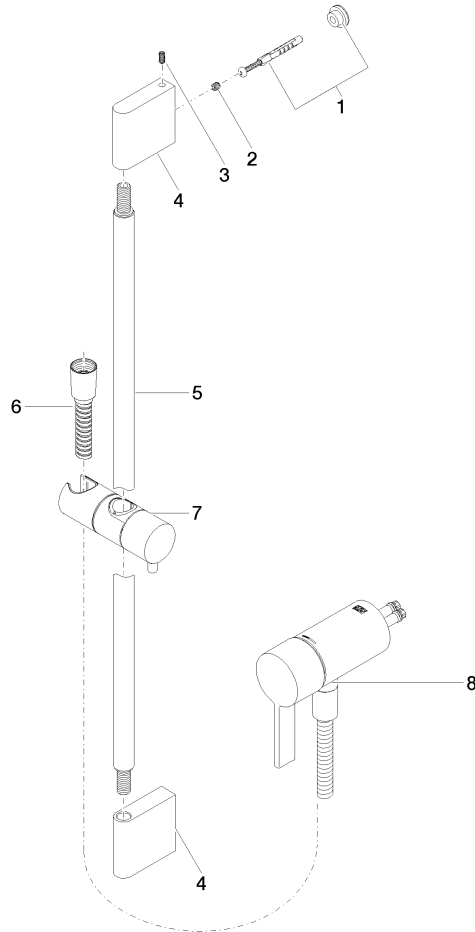

Batería monomando empotrada con conexión integrada de ducha con juego de ducha sin ducha de mano - Latón cepillado (Oro 23k)

IMO

36 110 970

- Flexo metálico 1750mm con bloqueo de giro integrado
- Barra a pared con soporte deslizante
- Diámetro de tubo 18 mm

GENÉRICOS Ducha de mano - Latón cepillado (Oro 23k) 28 025 979-28 0010

Batería monomando empotrada con conexión integrada de ducha con juego de ducha sin ducha de mano - Latón cepillado (Oro 23k)

IMO

36 110 970
mm [inches]

Códigos y Estándares

DIN 4109	EN 1717	ISO 3822	Scottish Water Byelaws
UK Water Supply Regulations	Ü-Zeichen		

Certificado

Belgaqua_21-025-2 WRAS_2011 LGA_29

Batería monomando empotrada con conexión integrada de ducha con juego de ducha sin ducha de mano - Latón cepillado (Oro 23k)

IMO

36 110 970

Versión del producto de 10/1/2023

Batería monomando empotrada con conexión integrada de ducha con juego de ducha sin ducha de mano - Latón cepillado (Oro 23k)

IMO

36 110 970

Lista de piezas de recambios