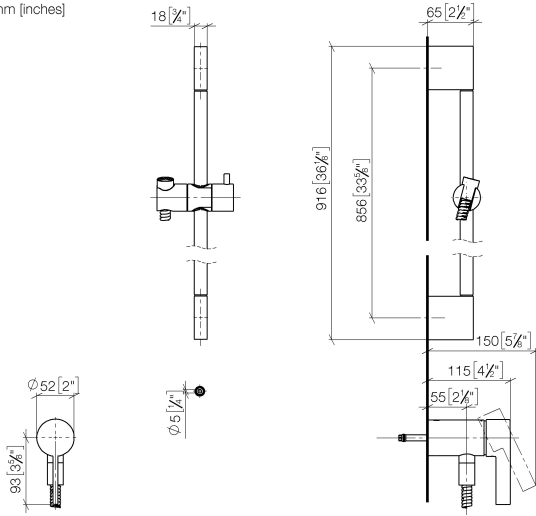

Batería monomando empotrada con conexión integrada de ducha con juego de ducha sin ducha de mano - Latón cepillado (Oro 23k)

IMO

36 110 970

- Flexo metálico 1750mm con bloqueo de giro integrado
- Barra a pared con soporte deslizante
- Diámetro de tubo 18 mm

Batería monomando empotrada con conexión integrada de ducha con juego de ducha sin ducha de mano - Latón cepillado (Oro 23k)

IMO

36 110 970

Complementos necesarios

Fijación mural empotrada - 35 050 970 90
 ●Profundidad de montaje máx. 105 mm
 ●Profundidad de montaje mín. 80 mm

GENÉRICOS Ducha de mano - Latón cepillado (Oro 23k) 28 025 979-28 0010

Batería monomando empotrada con conexión integrada de ducha con juego de ducha sin ducha de mano - Latón cepillado (Oro 23k)

IMO

36 110 970
mm [inches]