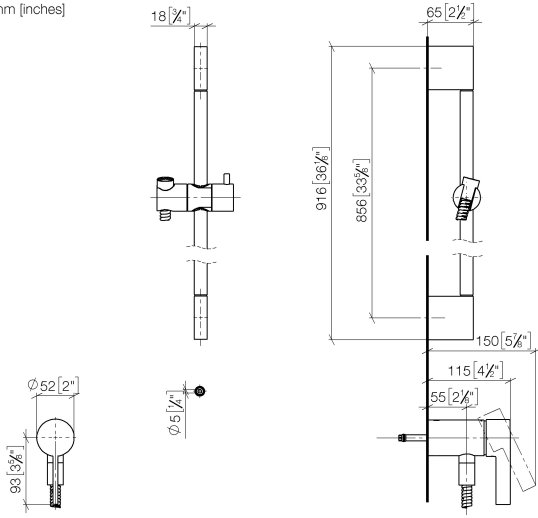

Batería monomando empotrada con conexión integrada de ducha con juego de ducha sin ducha de mano - Bronce cepillado

IMO

36 110 970

- Flexo metálico 1750mm con bloqueo de giro integrado
- Barra a pared con soporte deslizante
- Diámetro de tubo 18 mm

Complementos necesarios

Fijación mural empotrada - 35 050 970 90
 ●Profundidad de montaje mín. 80 mm
 ●Profundidad de montaje máx. 105 mm

Complementos necesarios

Ducha de mano FlowReduce - 28 018 979-42
Bronce cepillado 0010

Batería monomando empotrada con conexión integrada de ducha con juego de ducha sin ducha de mano - Bronce cepillado

IMO

36 110 970
mm [inches]

Batería monomando empotrada con conexión integrada de ducha con juego de ducha sin ducha de mano - Bronce cepillado

Versión del producto de 10/1/2023

Nº	Número de artículo	Denominación	Cantidad de montaje	Plazo de entrega
	05 17 20 726 02 90	juego de fijación	11	2