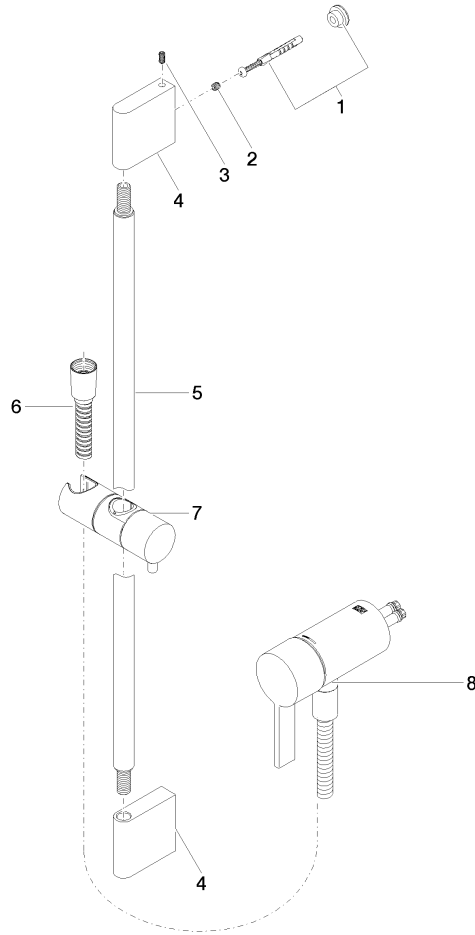

Batería monomando empotrada con conexión integrada de ducha con juego de ducha sin ducha de mano - Bronce cepillado

IMO

36 110 970

- Flexo metálico 1750mm con bloqueo de giro integrado
- Barra a pared con soporte deslizante
- Diámetro de tubo 18 mm

Batería monomando empotrada con conexión integrada de ducha con juego de ducha sin ducha de mano - Bronce cepillado

IMO

36 110 970
mm [inches]

Batería monomando empotrada con conexión integrada de ducha con juego de ducha sin ducha de mano - Bronce cepillado

IMO

36 110 970

Versión del producto de 10/1/2023

Batería monomando empotrada con conexión integrada de ducha con juego de ducha sin ducha de mano - Bronce cepillado

IMO

36 110 970

Lista de piezas de recambios

Versión del producto de 10/1/2023

Nº	Número de artículo	Denominación	Cantidad de montaje	Plazo de entrega
	05 17 20 726 02 90	juego de fijación	11	2