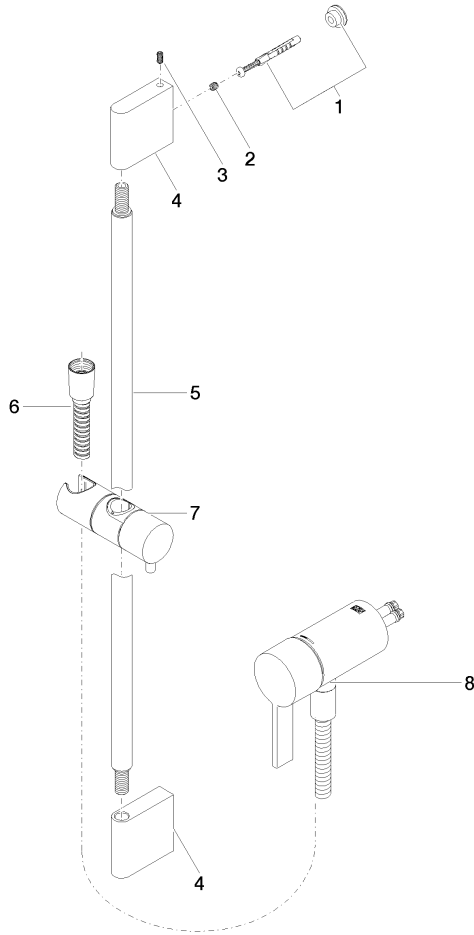

GENÉRICOS Ducha de mano - Dark Platinum cepillado 28 027 979-99 0010

Batería monomando empotrada con conexión integrada de ducha con juego de ducha sin ducha de mano - Dark Platinum cepillado

IMO

36 110 970
mm [inches]

Códigos y Estándares

DIN 4109	EN 1717	ISO 3822	Scottish Water Byelaws
UK Water Supply Regulations	Ü-Zeichen		

Certificado

Belgaqua_21-025-2 WRAS_2011 LGA_29

36 110 970

Versión del producto de 10/1/2023

Batería monomando empotrada con conexión integrada de ducha con juego de ducha sin ducha de mano - Dark Platinum cepillado