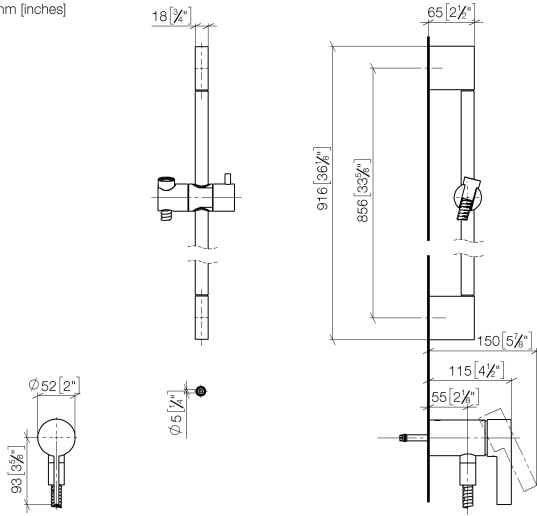

GENÉRICOS Ducha de mano - Dark Platinum cepillado 28 027 979-99 0010

Batería monomando empotrada con conexión integrada de ducha con juego de ducha sin ducha de mano - Dark Platinum cepillado

IMO

36 110 970
mm [inches]