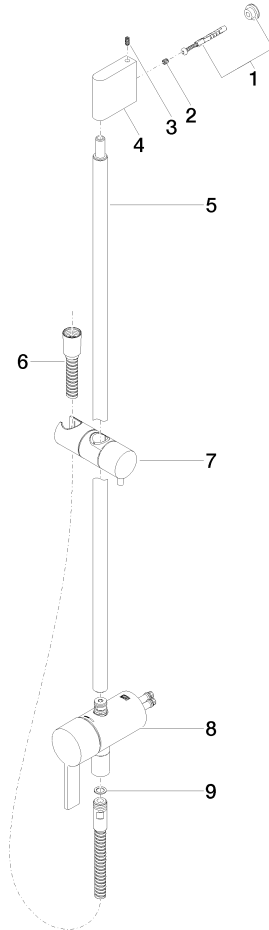

**Batería monomando empotrada con conexión integrada de ducha con juego de ducha sin ducha de mano - Dark Chrome**

IMO

36 111 970

- Flexo metálico 1750mm con bloqueo de giro integrado
- Barra a pared con soporte deslizante
- Diámetro de tubo 18 mm

Batería monomando empotrada con conexión integrada de ducha con juego de ducha sin ducha de mano - Dark Chrome

IMO

36 111 970  
mm [inches]

Batería monomando empotrada con conexión integrada de ducha con juego de ducha sin ducha de mano - Dark Chrome

36 111 970

Piezas para otros acabados pueden encontrarse aquí: Cromo

Batería monomando empotrada con conexión integrada de ducha con juego de ducha sin ducha de mano - Dark Chrome

---

IMO

36 111 970

## **Lista de piezas de recambios**