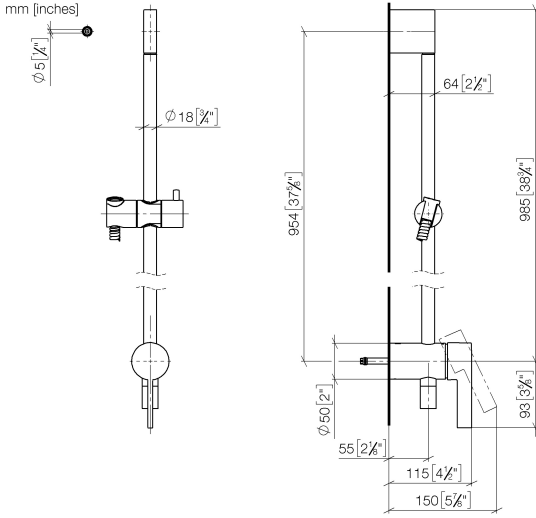

**Batería monomando empotrada con conexión integrada de ducha con juego de ducha sin ducha de mano - Dark Chrome**

IMO

36 111 970

- Flexo metálico 1750mm con bloqueo de giro integrado
- Barra a pared con soporte deslizante
- Diámetro de tubo 18 mm

Batería monomando empotrada con conexión integrada de ducha con juego de ducha sin ducha de mano - Dark Chrome

IMO

36 111 970  
mm [inches]

Batería monomando empotrada con conexión integrada de ducha con juego de ducha sin ducha de mano - Dark Chrome

36 111 970

Piezas para otros acabados pueden encontrarse aquí: Cromo

Batería monomando empotrada con conexión integrada de ducha con juego de ducha sin ducha de mano - Dark Chrome

---

IMO

36 111 970