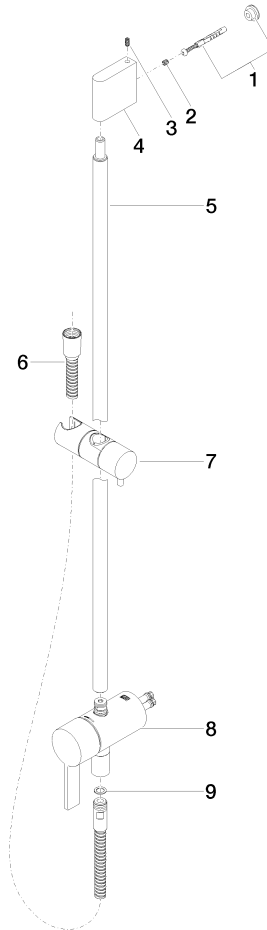

Batería monomando empotrada con conexión integrada de ducha con juego de ducha sin ducha de mano - Bronce cepillado

IMO

36 111 970

Versión del producto de 10/1/2023