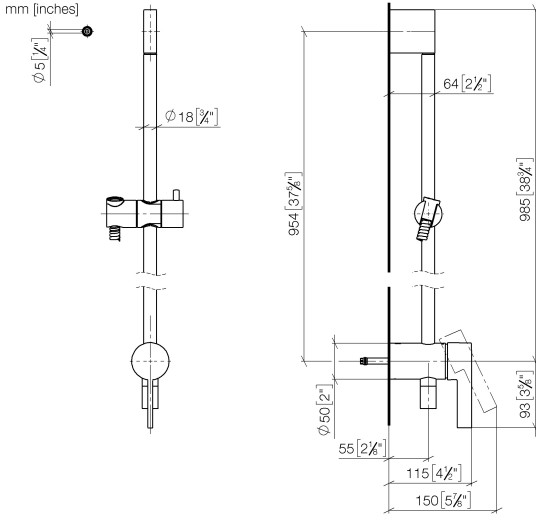

Batería monomando empotrada con conexión integrada de ducha con juego de ducha sin ducha de mano - Bronce cepillado

IMO

36 111 970

- Flexo metálico 1750mm con bloqueo de giro integrado
- Barra a pared con soporte deslizante
- Diámetro de tubo 18 mm

Complementos necesarios

Fijación mural empotrada - 35 050 970 90
 ●Profundidad de montaje mín. 80 mm
 ●Profundidad de montaje máx. 105 mm

Complementos necesarios

Ducha de mano FlowReduce - 28 018 979-42
Bronce cepillado 0010

Batería monomando empotrada con conexión integrada de ducha con juego de ducha sin ducha de mano - Bronce cepillado

IMO

36 111 970
mm [inches]

Batería monomando empotrada con conexión integrada de ducha con juego de ducha sin ducha de mano - Bronce cepillado

Versión del producto de 10/1/2023

Nº	Número de artículo	Denominación	Cantidad de montaje	Plazo de entrega
	05 17 20 726 02 90	juego de fijación	11	2