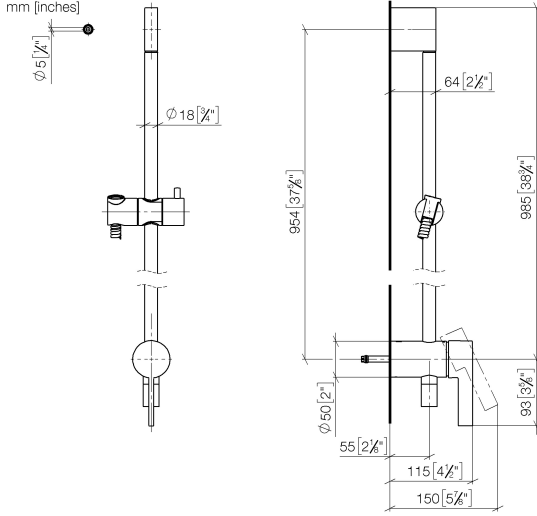

IMO

36 111 970  
mm [inches]

**Códigos y Estándares**

DIN 4109	EN 1717	ISO 3822	Scottish Water Byelaws
UK Water Supply Regulations	Ü-Zeichen		

**Certificado**

Belgaqua\_21-025-2 WRAS\_2011 LGA\_29

Batería monomando empotrada con conexión integrada de ducha con juego de ducha sin ducha de mano - Dark Platinum cepillado