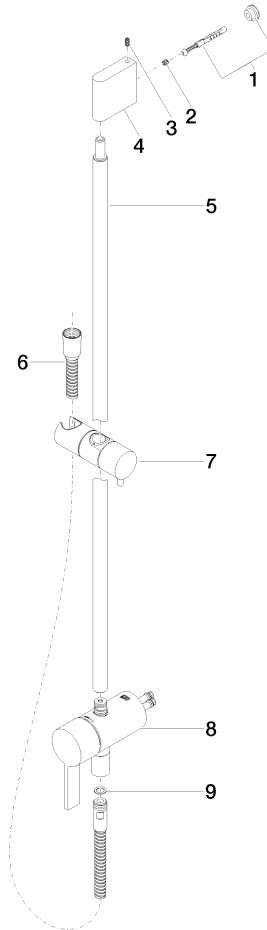

Batería monomando empotrada con conexión integrada de ducha con juego de ducha sin ducha de mano - Dark Platinum cepillado

IMO

36 111 970

Versión del producto de 10/1/2023