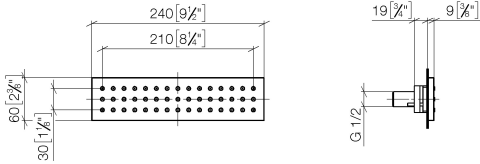

Complementos necesarios

	Caja de montaje a pared empotrada - ● Profundidad de montaje máx. 173 mm ● Profundidad de montaje mín. 100 mm	35 206 970 90
---	--	---------------

Complementos necesarios

	xGRID Carril de montaje 555 mm -	12 360 970 90
---	---	---------------

Complementos recomendados

	xGRID Juego de fijación para integración en obra en seco -	12 340 970 90
---	---	---------------

36 517 979

mm [inches]

Diagrama de flujo

Diagrama de trayectoria

Códigos y Estándares

DIN 4109

ISO 3822

Scottish Water
Byelaws

UK Water Supply
Regulations

Ü-Zeichen

WATER BAR Ducha lateral empotrada FlowReduce - Platino

IMO

36 517 979