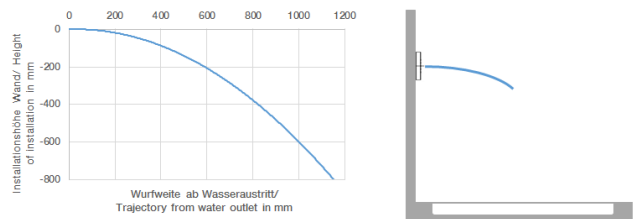

36 517 979

- HORIZONTAL RAIN, caudal máx. 6 l/min (a 3 bares)
- Con sistema antical
- Cubierta 240 x 60 mm
- Racor 1/2"
- Este producto puede ayudar a un edificio a cumplir con los requisitos de los sistemas de certificación ecológica de edificios: LEED®, BREEAM®, DGNB

Complementos recomendados

	xGRID Juego de fijación para integración en obra en seco -	12 340 970 90
---	---	---------------

36 517 979

mm [inches]

Diagrama de flujo

Diagrama de trayectoria

Códigos y Estándares