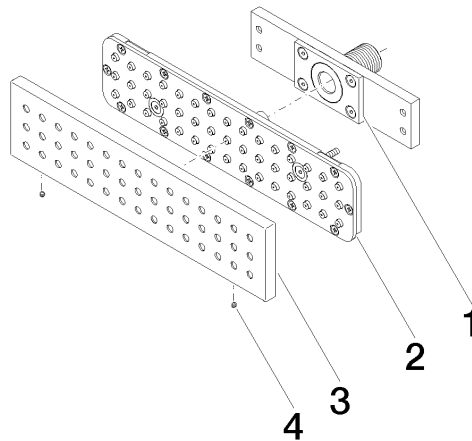

DIN 4109

ISO 3822

Scottish Water
Byelaws

UK Water Supply
Regulations

Ü-Zeichen

WATER BAR Ducha lateral empotrada FlowReduce - Platino

IMO

36 517 979

Certificado

LGA_19

WRAS_1304

36 517 979

Versión del producto hasta 5/15/2020

Versión del producto de 5/15/2020 a 5/16/2020

Versión del producto de 5/16/2020

WATER BAR Ducha lateral empotrada FlowReduce - Platino