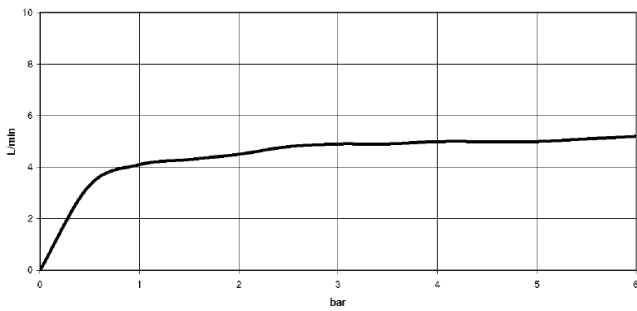

**WATER BAR Ducha lateral empotrada FlowReduce - Champagne cepillado (Oro 22k)**

IMO

36 517 979

- HORIZONTAL RAIN, caudal máx. 6 l/min (a 3 bares)
- Con sistema antical
- Cubierta 240 x 60 mm
- Racor 1/2"
- Este producto puede ayudar a un edificio a cumplir con los requisitos de los sistemas de certificación ecológica de edificios: LEED®, BREEAM®, DGNB

	<b>xGRID Carril de montaje 555 mm -</b>	12 360 970 90
--	---	---------------

**Complementos recomendados**

	<b>xGRID Juego de fijación para integración en obra en seco -</b>	12 340 970 90
--	---	---------------

**WATER BAR Ducha lateral empotrada FlowReduce - Champagne cepillado  
(Oro 22k)**

IMO

36 517 979  
mm [inches]

**Diagrama de flujo**

**Diagrama de trayectoria**