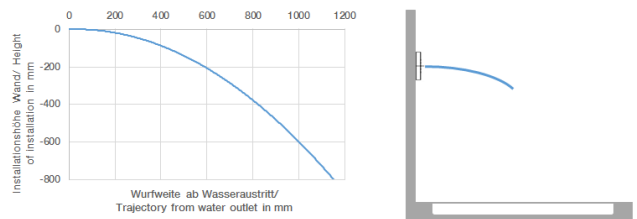

**WATER BAR Ducha lateral empotrada FlowReduce - Champagne cepillado (Oro 22k)**

IMO

36 517 979

- HORIZONTAL RAIN, caudal máx. 6 l/min (a 3 bares)
- Con sistema antical
- Cubierta 240 x 60 mm
- Racor 1/2"
- Este producto puede ayudar a un edificio a cumplir con los requisitos de los sistemas de certificación ecológica de edificios: LEED®, BREEAM®, DGNB

**WATER BAR Ducha lateral empotrada FlowReduce - Champagne cepillado  
(Oro 22k)**

IMO

36 517 979  
mm [inches]

**Diagrama de flujo**

**Diagrama de trayectoria**

# WATER BAR Ducha lateral empotrada FlowReduce - Champagne cepillado (Oro 22k)

IMO

36 517 979

**Versión del producto de 5/16/2020**

WATER BAR Ducha lateral empotrada FlowReduce - Champagne cepillado  
(Oro 22k)