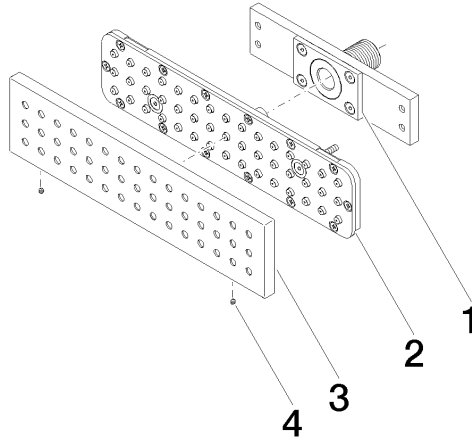

WATER BAR Ducha lateral empotrada FlowReduce - Champagne cepillado (Oro 22k)

IMO

36 517 979

Versión del producto de 5/16/2020