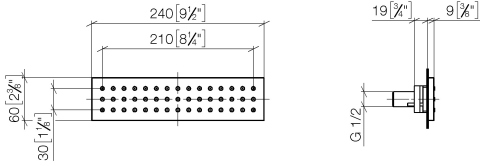

**WATER BAR Ducha lateral empotrada FlowReduce - Champagne cepillado (Oro 22k)**

IMO

36 517 979

- HORIZONTAL RAIN, caudal máx. 6 l/min (a 3 bares)
- Con sistema antical
- Cubierta 240 x 60 mm
- Racor 1/2"
- Este producto puede ayudar a un edificio a cumplir con los requisitos de los sistemas de certificación ecológica de edificios: LEED®, BREEAM®, DGNB

	<b>xGRID Carril de montaje 555 mm -</b>	12 360 970 90
--	---	---------------

**Complementos recomendados**

	<b>xGRID Juego de fijación para integración en obra en seco -</b>	12 340 970 90
--	---	---------------

**WATER BAR Ducha lateral empotrada FlowReduce - Champagne cepillado  
(Oro 22k)**

IMO

36 517 979  
mm [inches]

**Diagrama de flujo**

**Diagrama de trayectoria**