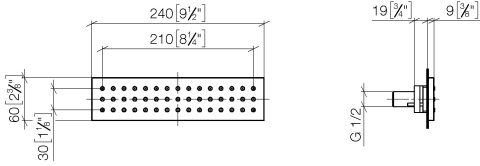

Complementos necesarios

	Caja de montaje a pared empotrada - ●Profundidad de montaje máx. 173 mm ●Profundidad de montaje mín. 100 mm	35 206 970 90
--	--	---------------

Complementos necesarios

	xGRID Carril de montaje 555 mm -	12 360 970 90
--	---	---------------

Complementos recomendados

	xGRID Juego de fijación para integración en obra en seco -	12 340 970 90
--	---	---------------

36 517 979

mm [inches]

Diagrama de flujo

Diagrama de trayectoria

36 517 979

Versión del producto de 5/16/2020

WATER BAR Ducha lateral empotrada FlowReduce - Champagne (Oro 22k)

IMO

36 517 979

Lista de piezas de recambios

Versión del producto de 5/16/2020

N°	Número de artículo	Denominación	Cantidad de montaje	Plazo de entrega
	90 11 02 137 00 90	racor	4	2