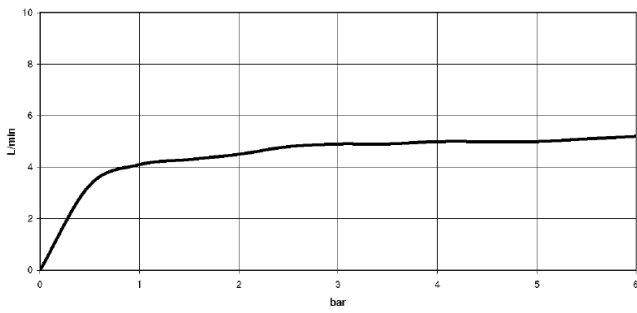

Complementos recomendados

	xGRID Juego de fijación para integración en obra en seco -	12 340 970 90
--	---	---------------

36 517 979

mm [inches]

Diagrama de flujo

Diagrama de trayectoria

36 517 979

Versión del producto de 5/16/2020