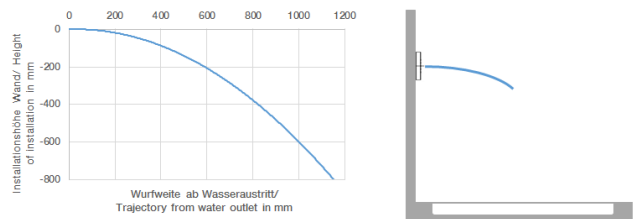

36 517 979

- HORIZONTAL RAIN, caudal máx. 6 l/min (a 3 bares)
- Con sistema antical
- Cubierta 240 x 60 mm
- Racor 1/2"
- Este producto puede ayudar a un edificio a cumplir con los requisitos de los sistemas de certificación ecológica de edificios: LEED®, BREEAM®, DGNB

Complementos recomendados

	xGRID Juego de fijación para integración en obra en seco -	12 340 970 90
--	---	---------------

36 517 979

mm [inches]

Diagrama de flujo

Diagrama de trayectoria

36 517 979

Versión del producto de 5/16/2020

WATER BAR Ducha lateral empotrada FlowReduce - Champagne (Oro 22k)

IMO

36 517 979

Lista de piezas de recambios

Versión del producto de 5/16/2020

N°	Número de artículo	Denominación	Cantidad de montaje	Plazo de entrega
	90 11 02 137 00 90	racor	4	2