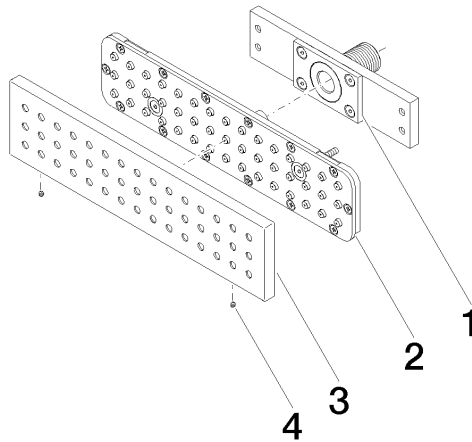

Complementos necesarios

	Caja de montaje a pared empotrada - ●Profundidad de montaje máx. 173 mm ●Profundidad de montaje mín. 100 mm	35 206 970 90
--	--	---------------

Complementos necesarios

	xGRID Carril de montaje 555 mm -	12 360 970 90
--	---	---------------

Complementos recomendados

	xGRID Juego de fijación para integración en obra en seco -	12 340 970 90
--	---	---------------

36 517 979

mm [inches]

Diagrama de flujo

Diagrama de trayectoria

36 517 979

Versión del producto de 5/16/2020

WATER BAR Ducha lateral empotrada FlowReduce - Champagne (Oro 22k)

IMO

36 517 979

Lista de piezas de recambios

Versión del producto de 5/16/2020

N°	Número de artículo	Denominación	Cantidad de montaje	Plazo de entrega
	90 11 02 137 00 90	racor	4	2