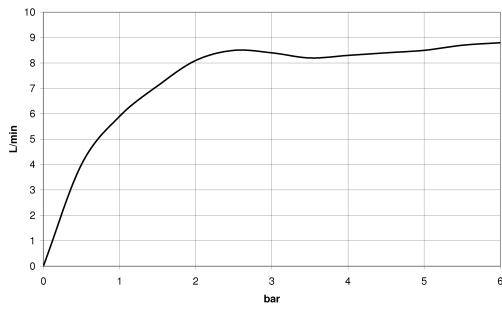

36 525 979

- HORIZONTAL RAIN, caudal máx. 9 l/min (a 3 bares)
- Con sistema antical
- Cubierta 120 x 120 mm

Encaja con: IMO, LULU, MADISON, MEM, TARA, CL.1, LISSÉ, VAIA, META, CYO

	Champagne (Oro 22k)	36 525 979-47
	Cromo	36 525 979-00
	Platino cepillado	36 525 979-06
	Platino	36 525 979-08
	Dark Chrome	36 525 979-19
	Oro claro	36 525 979-26
	Oro claro cepillado	36 525 979-27
	Latón cepillado (Oro 23k)	36 525 979-28
	Negro mate	36 525 979-33
	Bronce cepillado	36 525 979-42
	Champagne cepillado (Oro 22k)	36 525 979-46
	Cromo cepillado	36 525 979-93
	Dark Platinum cepillado	36 525 979-99

-

- Profundidad de montaje máx. 110 mm
- Profundidad de montaje mín. 85 mm

Complementos necesarios

xGRID Carril de montaje 555 mm - 12 360 970 90

36 525 979

mm [inches]

Diagrama de flujo

Códigos y Estándares

DIN 4109

ISO 3822

Ü-Zeichen

WATER POINTS Ducha lateral empotrada - Champagne (Oro 22k)

IMO

36 525 979

Certificado

LGA_38