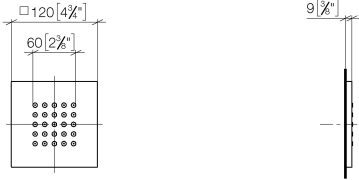

36 525 979

- HORIZONTAL RAIN, caudal máx. 9 l/min (a 3 bares)
- Con sistema antical
- Cubierta 120 x 120 mm

Encaja con: IMO, LULU, MADISON, MEM, TARA, CL.1, LISSÉ, VAIA, META, CYO

	Champagne (Oro 22k)	36 525 979-47
	Cromo	36 525 979-00
	Platino cepillado	36 525 979-06
	Platino	36 525 979-08
	Dark Chrome	36 525 979-19
	Oro claro	36 525 979-26
	Oro claro cepillado	36 525 979-27
	Latón cepillado (Oro 23k)	36 525 979-28
	Negro mate	36 525 979-33
	Bronce cepillado	36 525 979-42
	Champagne cepillado (Oro 22k)	36 525 979-46
	Cromo cepillado	36 525 979-93
	Dark Platinum cepillado	36 525 979-99

-

- Profundidad de montaje máx. 110 mm
- Profundidad de montaje mín. 85 mm

Complementos necesarios

xGRID Carril de montaje 555 mm - 12 360 970 90

36 525 979

mm [inches]

Diagrama de flujo

Códigos y Estándares

DIN 4109

ISO 3822

Ü-Zeichen

WATER POINTS Ducha lateral empotrada - Champagne (Oro 22k)

IMO

36 525 979

Certificado

LGA_38