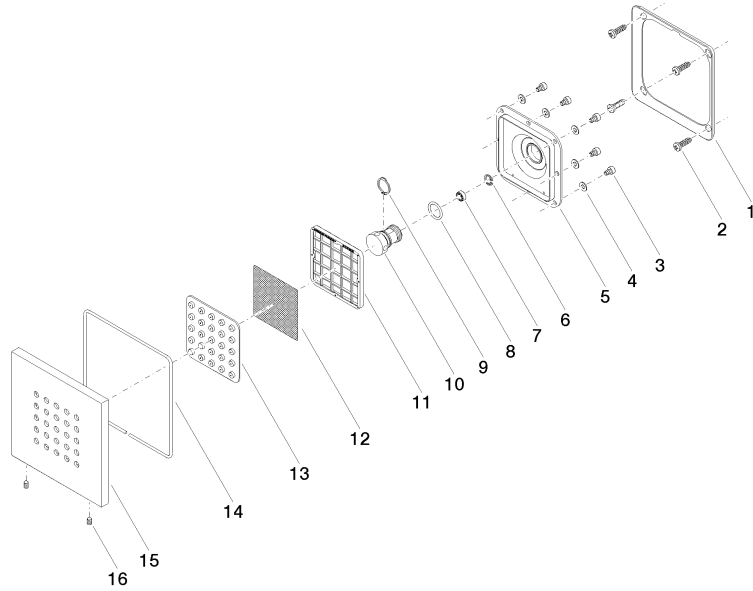

-

- Profundidad de montaje máx. 110 mm
- Profundidad de montaje mín. 85 mm

Complementos necesarios

xGRID Carril de montaje 555 mm - 12 360 970 90

36 525 979

mm [inches]

Diagrama de flujo

Códigos y Estándares

DIN 4109

ISO 3822

Ü-Zeichen

WATER POINTS Ducha lateral empotrada - Champagne (Oro 22k)

IMO

36 525 979

Certificado

LGA_38

36 525 979

Versión del producto de 10/1/2023

WATER POINTS Ducha lateral empotrada - Champagne (Oro 22k)

IMO

36 525 979

Lista de piezas de recambios

Versión del producto de 10/1/2023

N°	Número de artículo	Denominación	Cantidad de montaje	Plazo de entrega
	09 28 01 024 90	soporte	34	2