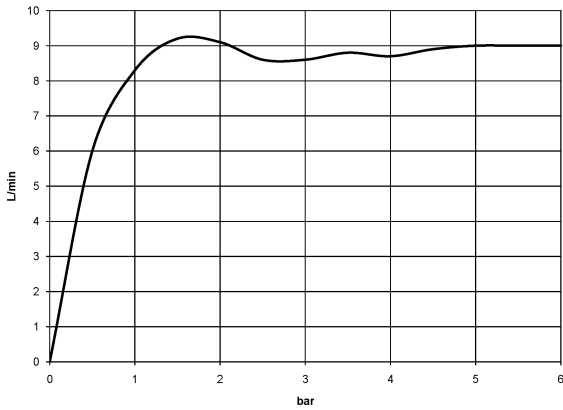

36 527 979

- HORIZONTAL RAIN, caudal máx. 9 l/min (a 3 bares)
- Con sistema antical
- Cubierta 240 x 60 mm
- Racor 1/2"

Encaja con: IMO, LULU, MADISON, MEM, TARA, CL.1, LISSÉ, VAIA, META, CYO

	Champagne (Oro 22k)	36 527 979-47
	Cromo	36 527 979-00
	Platino cepillado	36 527 979-06
	Platino	36 527 979-08
	Dark Chrome	36 527 979-19
	Oro claro	36 527 979-26
	Oro claro cepillado	36 527 979-27
	Latón cepillado (Oro 23k)	36 527 979-28
	Negro mate	36 527 979-33
	Bronce cepillado	36 527 979-42
	Champagne cepillado (Oro 22k)	36 527 979-46
	Cromo cepillado	36 527 979-93
	Dark Platinum cepillado	36 527 979-99

	<b>xGRID Carril de montaje 555 mm -</b>	12 360 970 90
--	---	---------------

**Complementos recomendados**

	<b>xGRID Juego de fijación para integración en obra en seco -</b>	12 340 970 90
--	---	---------------

36 527 979

mm [inches]

**Diagrama de flujo**

**Códigos y Estándares**

DIN 4109

ISO 3822

Ü-Zeichen

WATER BAR Ducha lateral empotrada - Champagne (Oro 22k)