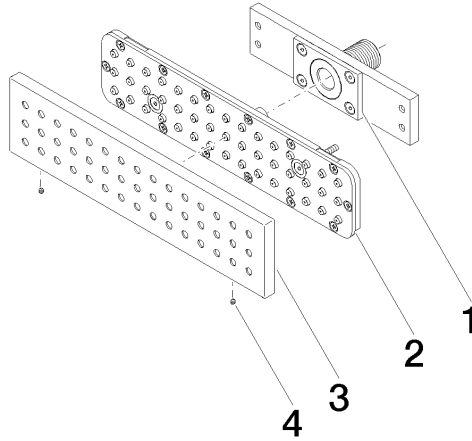

36 527 979

Versión del producto de 10/1/2023