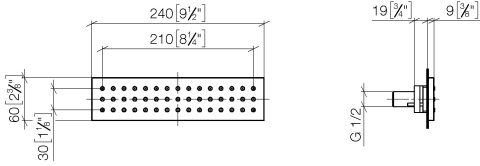

36 527 979

- HORIZONTAL RAIN, caudal máx. 9 l/min (a 3 bares)
- Con sistema antical
- Cubierta 240 x 60 mm
- Racor 1/2"

Encaja con: IMO, LULU, MADISON, MEM, TARA, CL.1, LISSÉ, VAIA, META, CYO

	Champagne (Oro 22k)	36 527 979-47
	Cromo	36 527 979-00
	Platino cepillado	36 527 979-06
	Platino	36 527 979-08
	Dark Chrome	36 527 979-19
	Oro claro	36 527 979-26
	Oro claro cepillado	36 527 979-27
	Latón cepillado (Oro 23k)	36 527 979-28
	Negro mate	36 527 979-33
	Bronce cepillado	36 527 979-42
	Champagne cepillado (Oro 22k)	36 527 979-46
	Cromo cepillado	36 527 979-93
	Dark Platinum cepillado	36 527 979-99

**Complementos necesarios**

	<b>Caja de montaje a pared empotrada -</b> ●Profundidad de montaje máx. 173 mm ●Profundidad de montaje mín. 100 mm	35 206 970 90
--	--	---------------

**Complementos necesarios**

	<b>xGRID Carril de montaje 555 mm -</b>	12 360 970 90
--	---	---------------

**Complementos recomendados**

	<b>xGRID Juego de fijación para integración en obra en seco -</b>	12 340 970 90
--	---	---------------

36 527 979

mm [inches]

**Diagrama de flujo**

**Códigos y Estándares**

DIN 4109

ISO 3822

Ü-Zeichen

WATER BAR Ducha lateral empotrada - Champagne (Oro 22k)