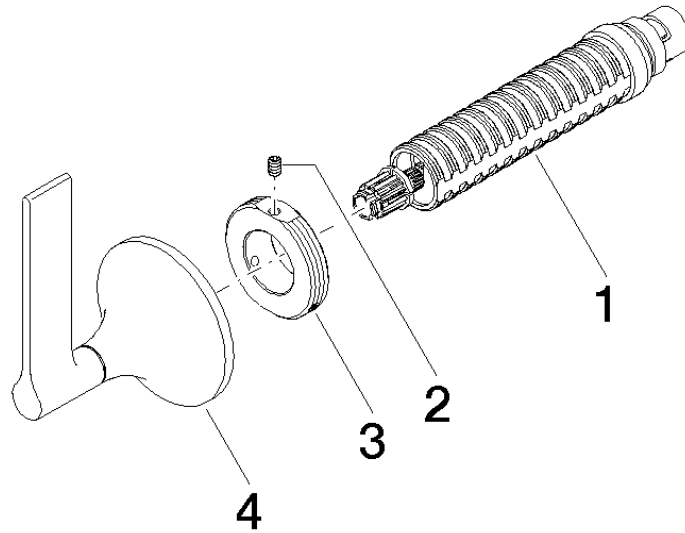

36 607 819

Piezas para otros
acabados pueden
encontrarse aquí:
Cromo