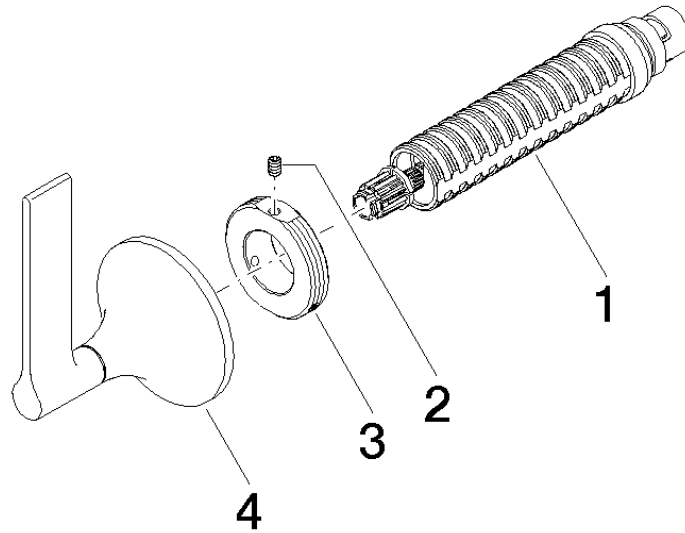

36 607 819

- Roseta Ø 60 mm
- Montura con husillo ajustable y camisa

	Bronce cepillado	36 607 819-42
	Cromo	36 607 819-00
	Platino cepillado	36 607 819-06
	Platino	36 607 819-08
	Dark Chrome	36 607 819-19
	Latón cepillado (Oro 23k)	36 607 819-28
	Champagne cepillado (Oro 22k)	36 607 819-46
	Champagne (Oro 22k)	36 607 819-47
	Dark Platinum cepillado	36 607 819-99

36 607 819

mm [inches]

Códigos y Estándares

DIN 4109	EN 1111	ISO 3822	Scottish Water Byelaws
UK Water Supply Regulations	Ü-Zeichen		

Certificado

WRAS_2010	LGA_29	DVGW_DW-6512DN0	WRAS_2011
-----------	--------	-----------------	-----------

36 607 819

Piezas para otros
acabados pueden
encontrarse aquí:
Cromo

VAIA Llave de paso empotrada cierre a la derecha 1/2" - Bronce cepillado

VAIA

36 607 819

Lista de piezas de recambios

N°	Número de artículo	Denominación	Cantidad de montaje	Plazo de entrega
	90 90 03 143 00 90	parte superior	4	2