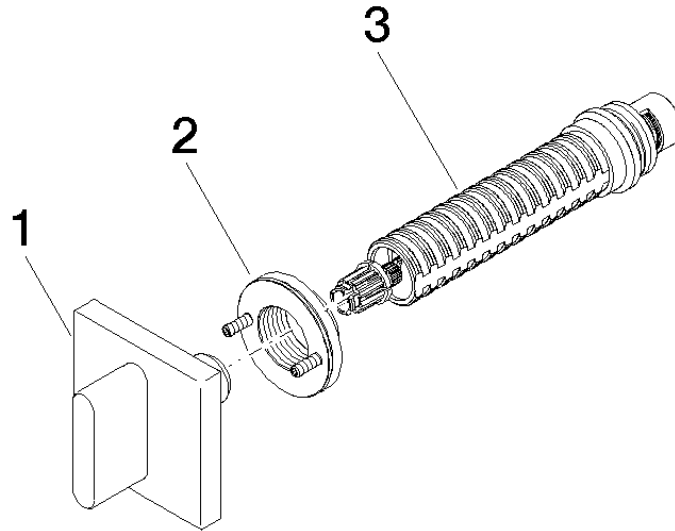

### Certificado

---

WRAS\_2010

**CL.1 Llave de paso empotrada cierre a la derecha 3/4" - Champagne (Oro 22k)**

36 608 705 Versión del producto de 10/14/2020

Piezas para otros acabados pueden encontrarse aquí:  
Cromo

**Lista de piezas de recambios**

N°	Número de artículo	Denominación	Cantidad de montaje	Plazo de entrega
1	90 20 70 051 01-47	manilla	1	30
2	90 21 02 108 00 90	disco	1	2
3	90 90 03 127 00 90	parte superior	1	2