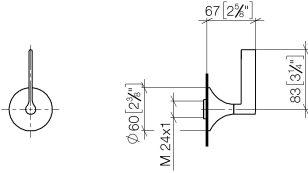

VAIA Llave de paso empotrada cierre a la derecha 3/4" - Dark Chrome

36 608 819

- Roseta Ø 60 mm
- Montura con husillo ajustable y camisa

	Dark Chrome	36 608 819-19
	Cromo	36 608 819-00
	Platino cepillado	36 608 819-06
	Platino	36 608 819-08
	Latón cepillado (Oro 23k)	36 608 819-28
	Bronce cepillado	36 608 819-42
	Champagne cepillado (Oro 22k)	36 608 819-46
	Champagne (Oro 22k)	36 608 819-47
	Dark Platinum cepillado	36 608 819-99

VAIA Llave de paso empotrada cierre a la derecha 3/4" - Dark Chrome

36 608 819

mm [inches]

Códigos y Estándares

ASME A112.18.1

cUPC

Scottish Water
Byelaws

UK Water Supply
Regulations

Certificado

WRAS_2010

IAPMO_4976 (

VAIA Llave de paso empotrada cierre a la derecha 3/4" - Dark Chrome

36 608 819

Piezas para otros
acabados pueden
encontrarse aquí:
Cromo