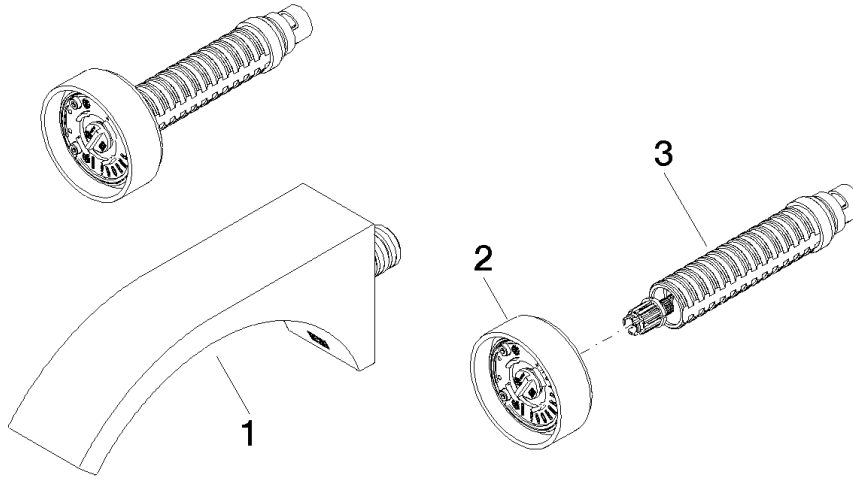

## CYO Batería mural de lavabo sin válvula - Dark Chrome

---

36 712 811

Certificado

---

IAPMO\_N-4976

IAPMO\_6397

IAPMO\_4976 (

**CYO Batería mural de lavabo sin válvula - Dark Chrome**

36 712 811

Piezas para otros acabados pueden encontrarse aquí:  
Cromo

**Lista de piezas de recambios**

Nº	Número de artículo	Denominación	Cantidad de montaje	Plazo de entrega
1	13 805 811-19	CYO Caño mural de lavabo sin válvula - Dark Chrome	1	20
2	90 18 40 290 00-19	manilla	1	20
3	90 90 03 171 01 90	parte superior	1	2