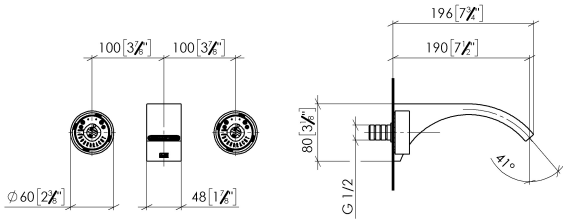

## CYO Batería mural de lavabo sin válvula - Dark Chrome

36 712 811

- Saliente 190 mm
- Caño rígido
- Aireador rectangular
- Diámetro del orificio válvula lateral 37 mm
- Diámetro del orificio caño 37 mm
- Maneta Ø 60mm
- Caudal máx. 4,5 l/min
- Sin plomo
- Este producto puede ayudar a un edificio a cumplir con los requisitos de los sistemas de certificación ecológica de edificios: LEED®, BREEAM®, DGNB

**CYO Batería mural de lavabo sin válvula - Dark Chrome**

36 712 811

mm [inches]

**Diagrama de flujo**

**Códigos y Estándares**

ASME A112.18.1

cUPC

NSF372