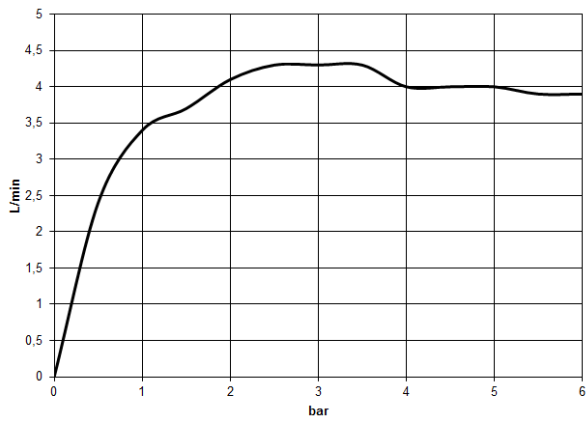

## CYO Batería mural de lavabo sin válvula - Dark Chrome

36 712 811

- Saliente 190 mm
- Caño rígido
- Aireador rectangular
- Diámetro del orificio válvula lateral 37 mm
- Diámetro del orificio caño 37 mm
- Maneta Ø 60mm
- Caudal máx. 4,5 l/min
- Sin plomo
- Este producto puede ayudar a un edificio a cumplir con los requisitos de los sistemas de certificación ecológica de edificios: LEED®, BREEAM®, DGNB

**CYO Batería mural de lavabo sin válvula - Dark Chrome**

36 712 811

mm [inches]

**Diagrama de flujo**

**Códigos y Estándares**

ASME A112.18.1

cUPC

NSF372