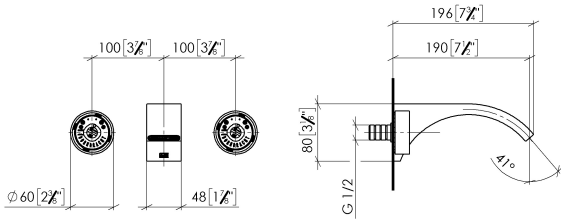

#### Batería de pared empotrada Posicionamiento variable - 35 720 970 90

- Profundidad de montaje mín. mm
- Profundidad de montaje máx. mm

**CYO Batería mural de lavabo sin válvula - platino / platino mate**

36 712 811

mm [inches]

**Diagrama de flujo**

**Códigos y Estándares**

DIN 4109

ISO 3822

NSF372

NSF61