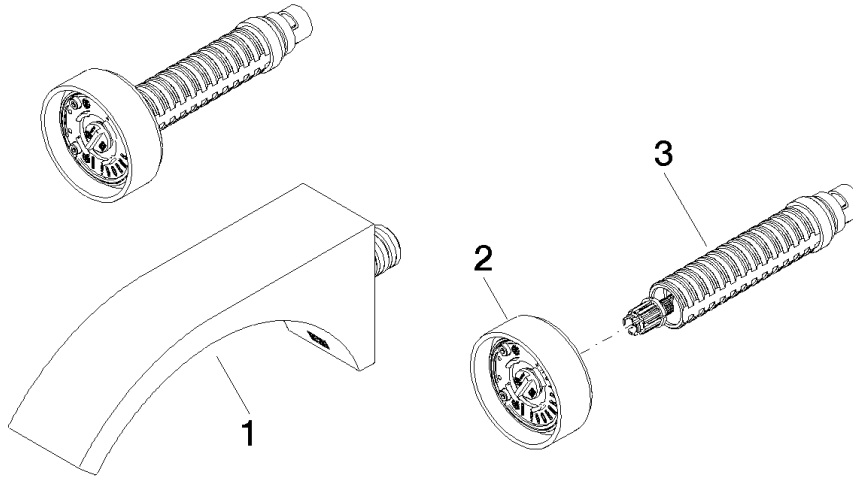

CYO Batería mural de lavabo sin válvula - platino / platino mate

36 712 811

Lista de piezas de recambios

N°	Número de artículo	Denominación	Cantidad de montaje	Plazo de entrega
1	13 805 811-36	CYO Caño mural de lavabo sin válvula - platino / platino mate	1	20
2	90 18 40 290 00-36	manilla	1	20
3	90 90 03 171 01 90	parte superior	1	2