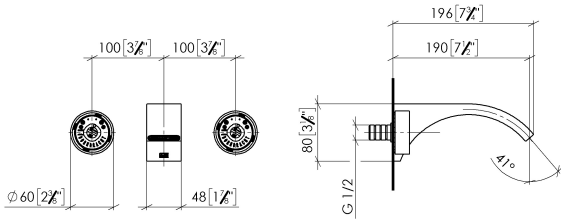

**CYO Batería mural de lavabo sin válvula - Latón / Latón cepillado (Oro 23k)**

36 712 811

- Saliente 190 mm
  - Caño rígido
  - Aireador rectangular
  - Diámetro del orificio válvula lateral 37 mm
  - Diámetro del orificio caño 37 mm
  - Maneta Ø 60mm
  - Caudal máx. 4,5 l/min
  - Sin plomo
  - Este producto puede ayudar a un edificio a cumplir con los requisitos de los sistemas de certificación ecológica de edificios: LEED®, BREEAM®, DGNB
- ATENCIÓN: ¡Los elementos de manilla deben solicitarse independientemente de las griferías!**

**Complementos necesarios**

- Batería de pared empotrada Caño de salida en el centro -** 35 700 970 90
- Profundidad de montaje máx. mm
  - Profundidad de montaje mín. mm

**Complementos necesarios**

- Batería de pared empotrada Posicionamiento variable -** 35 720 970 90
- Profundidad de montaje mín. mm
  - Profundidad de montaje máx. mm

**CYO Batería mural de lavabo sin válvula - Latón / Latón cepillado (Oro 23k)**

36 712 811

mm [inches]

**Diagrama de flujo**

**Códigos y Estándares**

DIN 4109

ISO 3822

NSF372