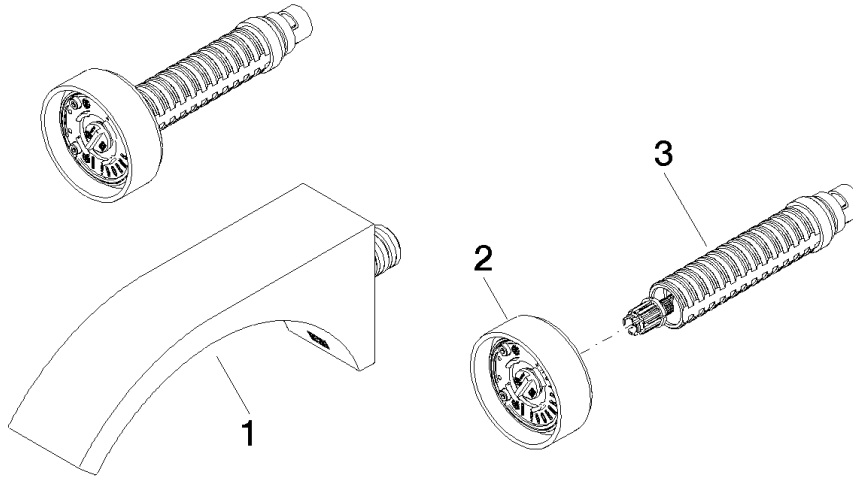

## CYO Batería mural de lavabo sin válvula - Latón / Latón cepillado (Oro 23k)

---

36 712 811

Certificado

---

WRAS\_2111

IAPMO\_N-4976

IAPMO\_6397

LGA\_38

**CYO Batería mural de lavabo sin válvula - Latón / Latón cepillado (Oro 23k)**

36 712 811

**Lista de piezas de recambios**

N°	Número de artículo	Denominación	Cantidad de montaje	Plazo de entrega
1	13 805 811-38	CYO Caño mural de lavabo sin válvula - Latón / Latón cepillado (Oro 23k)	1	20
2	90 18 40 290 00-38	manilla	1	20
3	90 90 03 171 01 90	parte superior	1	2