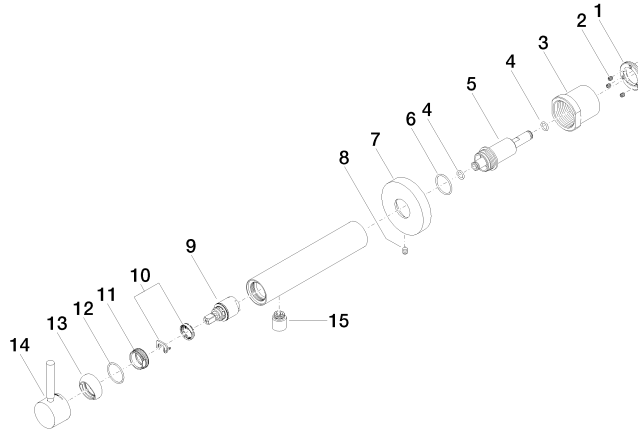

36 804 661

- Saliente 160 mm
- Caño rígido
- Aireador redondo
- Diámetro del orificio 60 mm
- Roseta Ø 78 mm
- Caudal máx. 5,7 l/min
- Sin plomo
- Con un punto de fijación
- Este producto puede ayudar a un edificio a cumplir con los requisitos de los sistemas de certificación ecológica de edificios: LEED®, BREEAM®, DGNB

36 804 661

mm [inches]

Diagrama de flujo

Códigos y Estándares

DIN 4109

EN 817

ISO 3822

Scottish Water
Byelaws

LGA_19

36 804 661

Versión del producto hasta 1/23/2020

Versión del producto de 1/23/2020 a 4/2/2020

Versión del producto de 4/2/2020

META Monomando mural de lavabo sin válvula - Platino cepillado

META

36 804 661

Lista de piezas de recambios

Versión del producto hasta 1/23/2020

Versión del producto de 1/23/2020 a 4/2/2020

Versión del producto de 4/2/2020

N°	Número de artículo	Denominación	Cantidad de montaje	Plazo de entrega
	09 24 77 002 90	tuerca	18	2