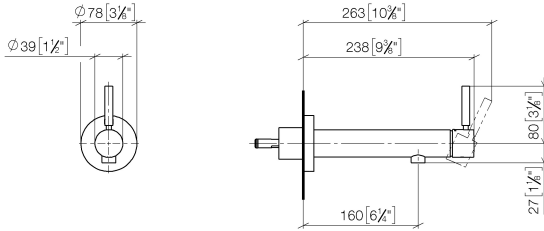

36 804 661

- Saliente 160 mm
- Caño rígido
- Aireador redondo
- Diámetro del orificio 60 mm
- Roseta Ø 78 mm
- Caudal máx. 5,7 l/min
- Sin plomo
- Con un punto de fijación
- Este producto puede ayudar a un edificio a cumplir con los requisitos de los sistemas de certificación ecológica de edificios: LEED®, BREEAM®, DGNB

36 804 661

mm [inches]

Diagrama de flujo

Códigos y Estándares

DIN 4109

EN 817

ISO 3822

Scottish Water
Byelaws