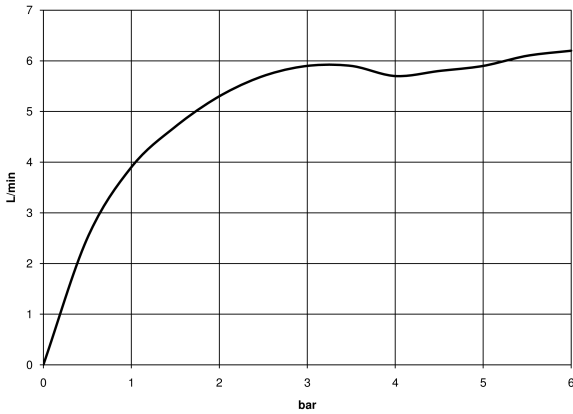

36 804 661

- Saliente 160 mm
- Caño rígido
- Aireador redondo
- Diámetro del orificio 60 mm
- Roseta Ø 78 mm
- Caudal máx. 5,7 l/min
- Sin plomo
- Con un punto de fijación
- Este producto puede ayudar a un edificio a cumplir con los requisitos de los sistemas de certificación ecológica de edificios: LEED®, BREEAM®, DGNB

36 804 661

mm [inches]

Diagrama de flujo

Códigos y Estándares

DIN 4109

EN 817

ISO 3822

Scottish Water
Byelaws