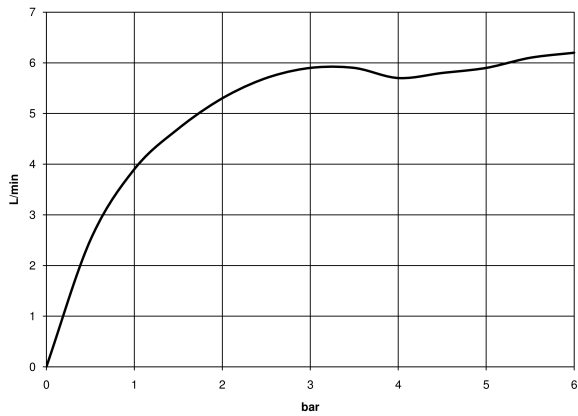

36 804 661

- Saliente 160 mm
- Caño rígido
- Aireador redondo
- Diámetro del orificio 60 mm
- Roseta Ø 78 mm
- Caudal máx. 5,7 l/min
- Sin plomo
- Con un punto de fijación
- Este producto puede ayudar a un edificio a cumplir con los requisitos de los sistemas de certificación ecológica de edificios: LEED®, BREEAM®, DGNB

### Complementos necesarios

	<b>Fijación mural empotrada -</b> ● Profundidad de montaje mín. 78 mm ● Profundidad de montaje máx. 103 mm	35 003 970 90
---	--	---------------

36 804 661

mm [inches]

**Diagrama de flujo**