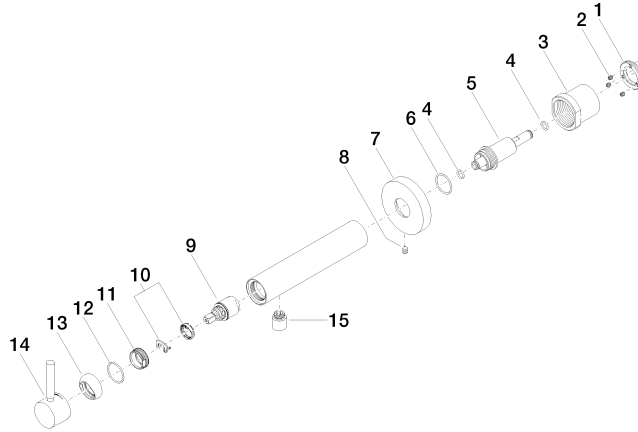

36 804 661

- Saliente 160 mm
- Caño rígido
- Aireador redondo
- Diámetro del orificio 60 mm
- Roseta Ø 78 mm
- Caudal máx. 5,7 l/min
- Sin plomo
- Con un punto de fijación
- Este producto puede ayudar a un edificio a cumplir con los requisitos de los sistemas de certificación ecológica de edificios: LEED®, BREEAM®, DGNB

### Complementos necesarios

	<b>Fijación mural empotrada -</b> ● Profundidad de montaje mín. 78 mm ● Profundidad de montaje máx. 103 mm	35 003 970 90
---	--	---------------

36 804 661

mm [inches]

**Diagrama de flujo**

36 804 661

**Versión del producto de 4/2/2020**

**META Monomando mural de lavabo sin válvula - Oro claro**

META

36 804 661

**Lista de piezas de recambios**

**Versión del producto de 4/2/2020**

<b>N°</b>	<b>Número de artículo</b>	<b>Denominación</b>	<b>Cantidad de montaje</b>	<b>Plazo de entrega</b>
	09 24 77 002 90	tuerca	18	2