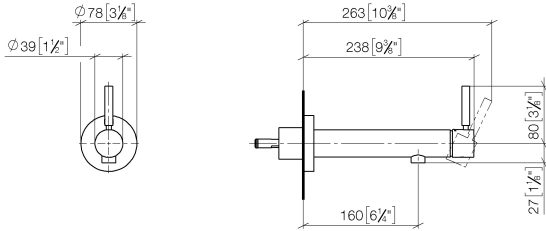

36 804 661

- Saliente 160 mm
- Caño rígido
- Aireador redondo
- Diámetro del orificio 60 mm
- Roseta Ø 78 mm
- Caudal máx. 5,7 l/min
- Sin plomo
- Con un punto de fijación
- Este producto puede ayudar a un edificio a cumplir con los requisitos de los sistemas de certificación ecológica de edificios: LEED®, BREEAM®, DGNB

### Complementos necesarios

	<b>Fijación mural empotrada -</b> ● Profundidad de montaje mín. 78 mm ● Profundidad de montaje máx. 103 mm	35 003 970 90
---	--	---------------

36 804 661

mm [inches]

**Diagrama de flujo**