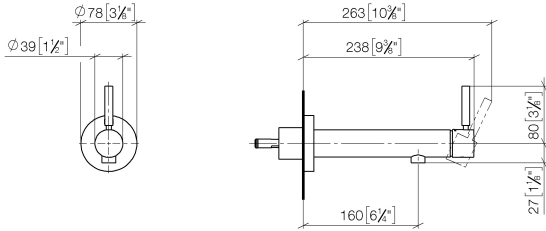

36 804 661

- Saliente 160 mm
- Caño rígido
- Aireador redondo
- Diámetro del orificio 60 mm
- Roseta Ø 78 mm
- Caudal máx. 5,7 l/min
- Sin plomo
- Con un punto de fijación
- Este producto puede ayudar a un edificio a cumplir con los requisitos de los sistemas de certificación ecológica de edificios: LEED®, BREEAM®, DGNB

Complementos necesarios

	Fijación mural empotrada - ● Profundidad de montaje mín. 78 mm ● Profundidad de montaje máx. 103 mm	35 003 970 90
---	--	---------------

36 804 661

mm [inches]

Diagrama de flujo

36 804 661