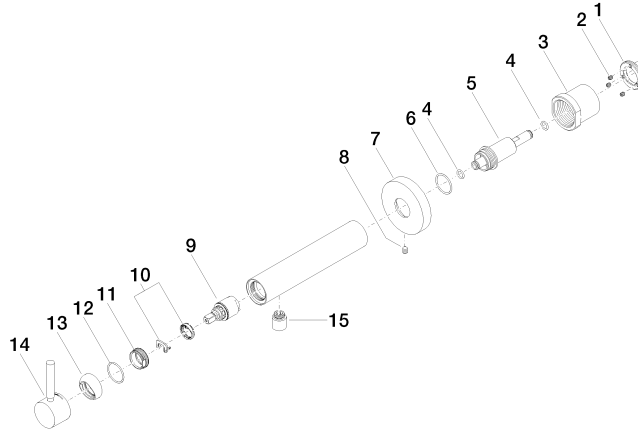

36 804 661

- Saliente 160 mm
- Caño rígido
- Aireador redondo
- Diámetro del orificio 60 mm
- Roseta Ø 78 mm
- Caudal máx. 5,7 l/min
- Sin plomo
- Con un punto de fijación
- Este producto puede ayudar a un edificio a cumplir con los requisitos de los sistemas de certificación ecológica de edificios: LEED®, BREEAM®, DGNB

Complementos necesarios

	Fijación mural empotrada - ● Profundidad de montaje mín. 78 mm ● Profundidad de montaje máx. 103 mm	35 003 970 90
---	--	---------------

36 804 661

mm [inches]

Diagrama de flujo

36 804 661

Versión del producto de 4/2/2020

META Monomando mural de lavabo sin válvula - Oro claro cepillado

META

36 804 661

Lista de piezas de recambios

Versión del producto de 4/2/2020

N°	Número de artículo	Denominación	Cantidad de montaje	Plazo de entrega
	09 24 77 002 90	tuerca	18	2