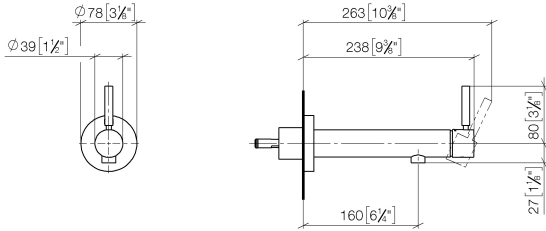

36 804 661

- Saliente 160 mm
- Caño rígido
- Aireador redondo
- Diámetro del orificio 60 mm
- Roseta Ø 78 mm
- Caudal máx. 5,7 l/min
- Sin plomo
- Con un punto de fijación
- Este producto puede ayudar a un edificio a cumplir con los requisitos de los sistemas de certificación ecológica de edificios: LEED®, BREEAM®, DGNB

Complementos necesarios

- Fijación mural empotrada -** 35 003 970 90
- Profundidad de montaje mín. 78 mm
 - Profundidad de montaje máx. 103 mm

36 804 661

mm [inches]

Diagrama de flujo

36 804 661

Versión del producto de 4/2/2020