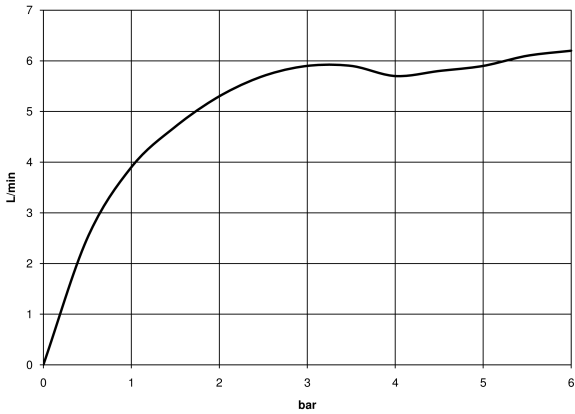

36 804 661

- Saliente 160 mm
- Caño rígido
- Aireador redondo
- Diámetro del orificio 60 mm
- Roseta Ø 78 mm
- Caudal máx. 5,7 l/min
- Sin plomo
- Con un punto de fijación
- Este producto puede ayudar a un edificio a cumplir con los requisitos de los sistemas de certificación ecológica de edificios: LEED®, BREEAM®, DGNB

Complementos necesarios

- Fijación mural empotrada -** 35 003 970 90
- Profundidad de montaje mín. 78 mm
 - Profundidad de montaje máx. 103 mm

36 804 661

mm [inches]

Diagrama de flujo

36 804 661

Versión del producto de 4/2/2020