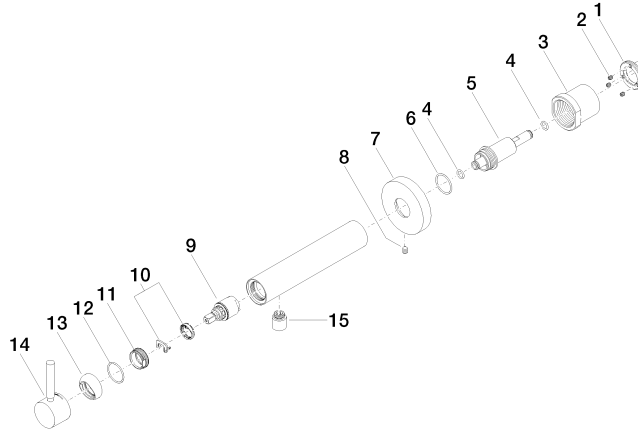

36 804 661

- Saliente 160 mm
- Caño rígido
- Aireador redondo
- Diámetro del orificio 60 mm
- Roseta Ø 78 mm
- Caudal máx. 5,7 l/min
- Sin plomo
- Con un punto de fijación
- Este producto puede ayudar a un edificio a cumplir con los requisitos de los sistemas de certificación ecológica de edificios: LEED®, BREEAM®, DGNB

Complementos necesarios

- Fijación mural empotrada -** 35 003 970 90
- Profundidad de montaje mín. 78 mm
 - Profundidad de montaje máx. 103 mm

36 804 661

mm [inches]

Diagrama de flujo

36 804 661

Versión del producto de 4/2/2020

META Monomando mural de lavabo sin válvula - Bronce cepillado

META

36 804 661

Lista de piezas de recambios

Versión del producto de 4/2/2020

N°	Número de artículo	Denominación	Cantidad de montaje	Plazo de entrega
	09 24 77 002 90	tuerca	18	2