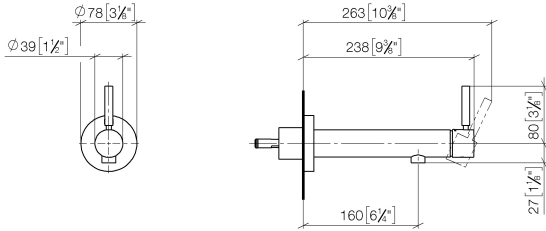

36 804 661

- Saliente 160 mm
- Caño rígido
- Aireador redondo
- Diámetro del orificio 60 mm
- Roseta Ø 78 mm
- Caudal máx. 5,7 l/min
- Sin plomo
- Con un punto de fijación
- Este producto puede ayudar a un edificio a cumplir con los requisitos de los sistemas de certificación ecológica de edificios: LEED®, BREEAM®, DGNB

36 804 661

mm [inches]

Diagrama de flujo

36 804 661

Versión del producto de 4/2/2020

Piezas para otros
acabados pueden
encontrarse aquí:
Cromo

META Monomando mural de lavabo sin válvula - Champagne (Oro 22k)