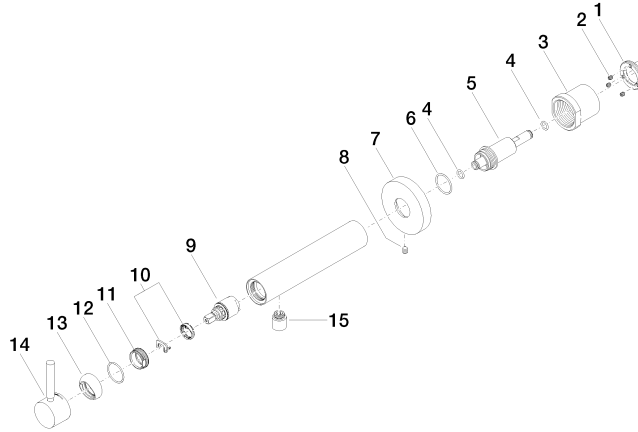

36 804 661

- Saliente 160 mm
- Caño rígido
- Aireador redondo
- Diámetro del orificio 60 mm
- Roseta Ø 78 mm
- Caudal máx. 5,7 l/min
- Sin plomo
- Con un punto de fijación
- Este producto puede ayudar a un edificio a cumplir con los requisitos de los sistemas de certificación ecológica de edificios: LEED®, BREEAM®, DGNB

36 804 661

mm [inches]

Diagrama de flujo

36 804 661

Versión del producto de 4/2/2020

Piezas para otros
acabados pueden
encontrarse aquí:
Cromo

META Monomando mural de lavabo sin válvula - Champagne (Oro 22k)

META

36 804 661

Lista de piezas de recambios

Versión del producto de 4/2/2020

N°	Número de artículo	Denominación	Cantidad de montaje	Plazo de entrega
	09 24 77 002 90	tuerca	18	2