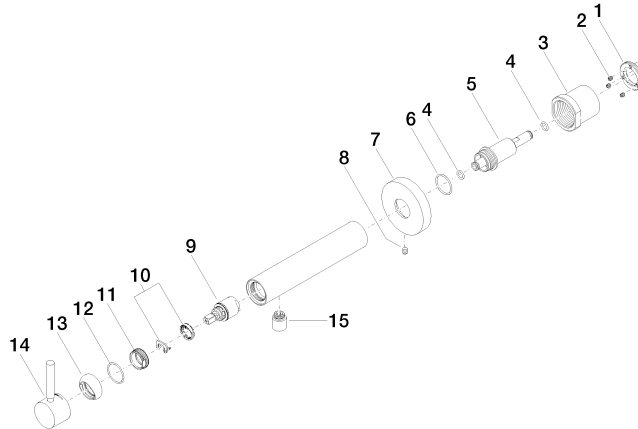

36 804 661

- Saliente 160 mm
- Caño rígido
- Aireador redondo
- Diámetro del orificio 60 mm
- Roseta Ø 78 mm
- Caudal máx. 5,7 l/min
- Sin plomo
- Con un punto de fijación
- Este producto puede ayudar a un edificio a cumplir con los requisitos de los sistemas de certificación ecológica de edificios: LEED®, BREEAM®, DGNB

36 804 661

mm [inches]

**Diagrama de flujo**

**Códigos y Estándares**

DIN 4109

EN 817

ISO 3822

Scottish Water  
Byelaws

## META Monomando mural de lavabo sin válvula - Cromo cepillado

META

36 804 661

### Versión del producto de 4/2/2020

Nº	Número de artículo	Denominación	Cantidad de montaje	Plazo de entrega
	09 24 77 002 90	tuerca	18	2