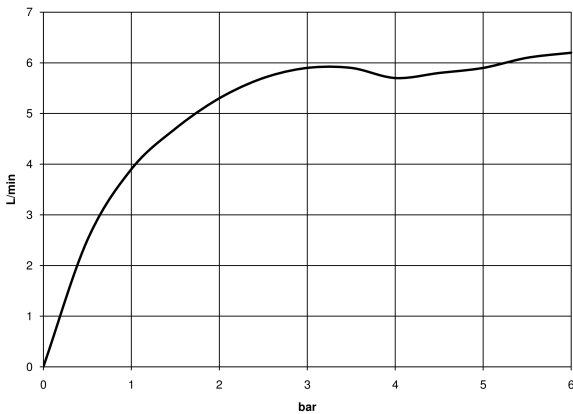

Diagrama de flujo

Códigos y Estándares

DIN 4109

EN 817

ISO 3822

Scottish Water
Byelaws

UK Water Supply
Regulations

Ü-Zeichen