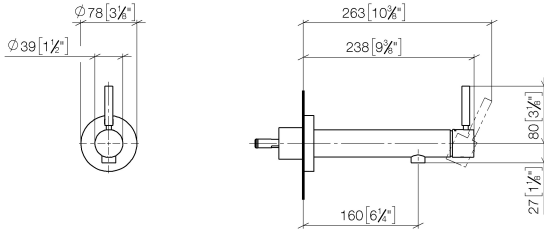

36 804 661

- Saliente 160 mm
- Caño rígido
- Aireador redondo
- Diámetro del orificio 60 mm
- Roseta Ø 78 mm
- Caudal máx. 5,7 l/min
- Sin plomo
- Con un punto de fijación
- Este producto puede ayudar a un edificio a cumplir con los requisitos de los sistemas de certificación ecológica de edificios: LEED®, BREEAM®, DGNB

36 804 661

mm [inches]

**Diagrama de flujo**

**Códigos y Estándares**

DIN 4109

EN 817

ISO 3822

Scottish Water  
Byelaws

### Versión del producto de 4/2/2020

Nº	Número de artículo	Denominación	Cantidad de montaje	Plazo de entrega
	09 24 77 002 90	tuerca	18	2