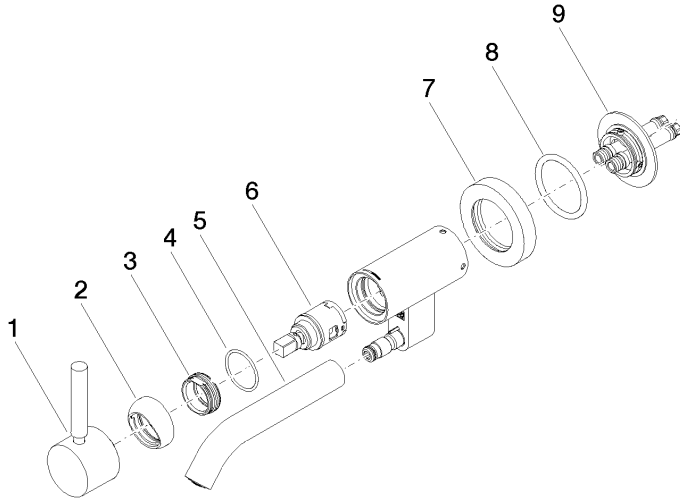

META Monomando mural de lavabo sin válvula - Platino cepillado

36 805 660 Versión del producto de 5/1/2022

- Saliente 185 mm
- Caño rígido
- Aireador redondo
- Diámetro del orificio 35 mm
- Roseta Ø 60 mm
- Caudal máx. 5,7 l/min
- Sin plomo
- Con un punto de fijación
- Este producto puede ayudar a un edificio a cumplir con los requisitos de los sistemas de certificación ecológica de edificios: LEED®, BREEM®, DGNB

Complementos necesarios

- Fijación mural empotrada -** 35 050 970 90
- Profundidad de montaje máx. mm
 - Profundidad de montaje mín. mm

META Monomando mural de lavabo sin válvula - Platino cepillado

36 805 660 Versión del producto de 5/1/2022

META Monomando mural de lavabo sin válvula - Platino cepillado

36 805 660 Versión del producto de 5/1/2022

Certificado

LGA_38

WRAS_240102

META Monomando mural de lavabo sin válvula - Platino cepillado

36 805 660 Versión del producto de 5/1/2022

Lista de piezas de recambios

N°	Número de artículo	Denominación	Cantidad de montaje	Plazo de entrega
1	90 20 66 030 00-06	manilla	1	10
2	09 28 30 043-06	funda	1	10
3	09 24 04 266 90	tuerca	1	2
4	09 14 10 120 90	sello	1	2
5	90 11 06 217 00-06	caño	1	10
6	90 15 05 042 00 90	cartucho	1	2
7	09 27 89 004-06	roseta	1	10
8	09 14 10 041 90	sello	1	2
9	90 30 11 296 00 90	brida	1	2