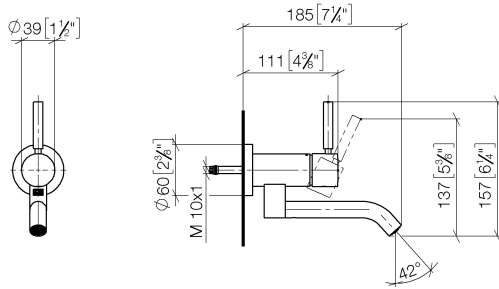

META Monomando mural de lavabo sin válvula - Platino cepillado

36 805 660 Versión del producto de 5/1/2022

- Saliente 185 mm
- Caño rígido
- Aireador redondo
- Diámetro del orificio 35 mm
- Roseta Ø 60 mm
- Caudal máx. 5,7 l/min
- Sin plomo
- Con un punto de fijación
- Este producto puede ayudar a un edificio a cumplir con los requisitos de los sistemas de certificación ecológica de edificios: LEED®, BREEM®, DGNB

Complementos necesarios

- Fijación mural empotrada -** 35 050 970 90
- Profundidad de montaje máx. mm
 - Profundidad de montaje mín. mm

META Monomando mural de lavabo sin válvula - Platino cepillado

36 805 660 Versión del producto de 5/1/2022

mm [inches]

Diagrama de flujo

Códigos y Estándares

DIN 4109

ISO 3822

Scottish Water
Byelaws

UK Water Supply
Regulations

Ü-Zeichen

META Monomando mural de lavabo sin válvula - Platino cepillado

36 805 660 Versión del producto de 5/1/2022

Certificado

LGA_38

WRAS_240102

META Monomando mural de lavabo sin válvula - Platino cepillado

36 805 660 Versión del producto de 5/1/2022