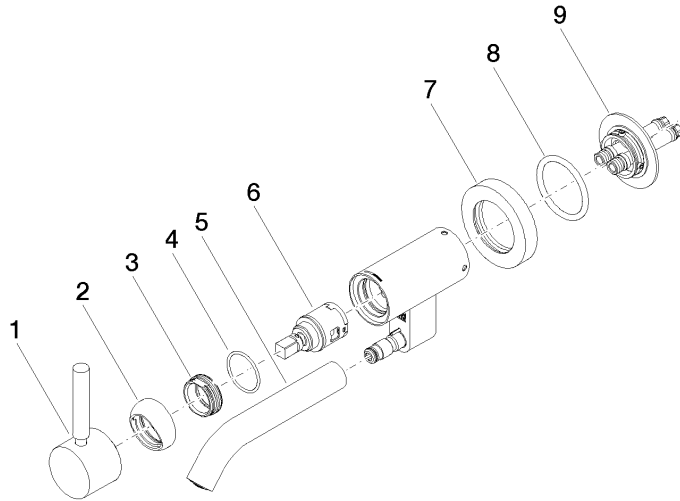

36 805 660

- Saliente 185 mm
- Caño rígido
- Aireador redondo
- Diámetro del orificio 35 mm
- Roseta Ø 60 mm
- Caudal máx. 5,7 l/min
- Sin plomo
- Con un punto de fijación
- Este producto puede ayudar a un edificio a cumplir con los requisitos de los sistemas de certificación ecológica de edificios: LEED®, BREEAM®, DGNB

36 805 660

mm [inches]

Diagrama de flujo

Códigos y Estándares

DIN 4109

ISO 3822

Scottish Water
Byelaws

UK Water Supply
Regulations

Ü-Zeichen

META Monomando mural de lavabo sin válvula - Dark Chrome

META

36 805 660

Certificado

WRAS_240102 LGA_38

36 805 660

Versión del producto de 5/1/2022

Piezas para otros
acabados pueden
encontrarse aquí:
Cromo

META Monomando mural de lavabo sin válvula - Dark Chrome

META

36 805 660

Lista de piezas de recambios

Versión del producto de 5/1/2022

N°	Número de artículo	Denominación	Cantidad de montaje	Plazo de entrega
	90 20 66 030 00-19	manilla	9	20