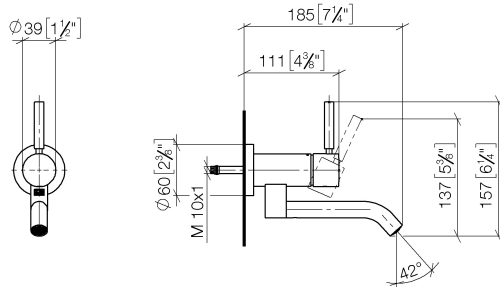

36 805 660

- Saliente 185 mm
- Caño rígido
- Aireador redondo
- Diámetro del orificio 35 mm
- Roseta Ø 60 mm
- Caudal máx. 5,7 l/min
- Sin plomo
- Con un punto de fijación
- Este producto puede ayudar a un edificio a cumplir con los requisitos de los sistemas de certificación ecológica de edificios: LEED®, BREEAM®, DGNB

36 805 660

mm [inches]

Diagrama de flujo

Códigos y Estándares

DIN 4109

ISO 3822

Scottish Water
Byelaws

UK Water Supply
Regulations

Ü-Zeichen

META Monomando mural de lavabo sin válvula - Dark Chrome

META

36 805 660

Certificado

WRAS_240102 LGA_38

36 805 660

Versión del producto de 5/1/2022