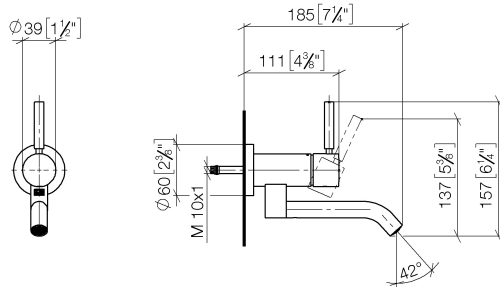

36 805 660

- Saliente 185 mm
- Caño rígido
- Aireador redondo
- Diámetro del orificio 35 mm
- Roseta Ø 60 mm
- Caudal máx. 5,7 l/min
- Sin plomo
- Con un punto de fijación
- Este producto puede ayudar a un edificio a cumplir con los requisitos de los sistemas de certificación ecológica de edificios: LEED®, BREEAM®, DGNB

36 805 660

mm [inches]

Diagrama de flujo

Códigos y Estándares

DIN 4109

ISO 3822

Scottish Water
Byelaws

UK Water Supply
Regulations