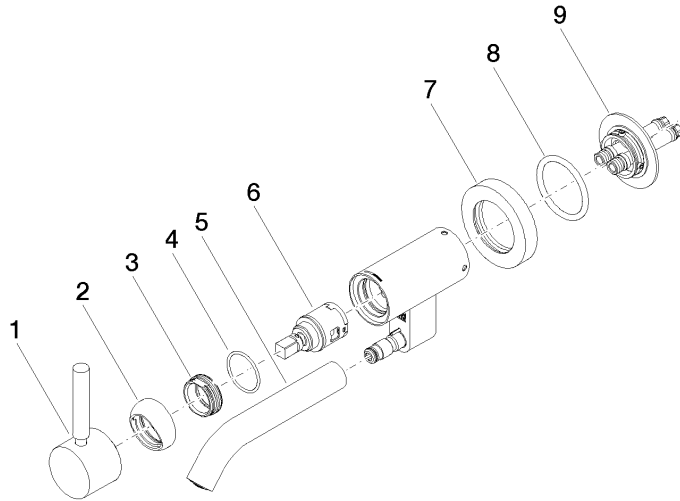

36 805 660

- Saliente 185 mm
- Caño rígido
- Aireador redondo
- Diámetro del orificio 35 mm
- Roseta Ø 60 mm
- Caudal máx. 5,7 l/min
- Sin plomo
- Con un punto de fijación
- Este producto puede ayudar a un edificio a cumplir con los requisitos de los sistemas de certificación ecológica de edificios: LEED®, BREEAM®, DGNB

36 805 660

mm [inches]

Diagrama de flujo

Códigos y Estándares

DIN 4109

ISO 3822

Scottish Water
Byelaws

UK Water Supply
Regulations

Ü-Zeichen

META Monomando mural de lavabo sin válvula - Champagne (Oro 22k)

META

36 805 660

Certificado

WRAS_240102 LGA_38

36 805 660

Versión del producto de 5/1/2022

Piezas para otros
acabados pueden
encontrarse aquí:
Cromo

META Monomando mural de lavabo sin válvula - Champagne (Oro 22k)

META

36 805 660

Lista de piezas de recambios

Versión del producto de 5/1/2022

N°	Número de artículo	Denominación	Cantidad de montaje	Plazo de entrega
	90 20 66 030 00-47	manilla	9	30