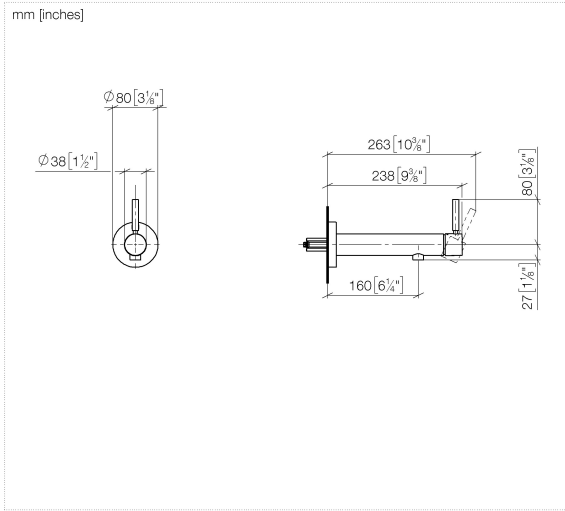

36 805 661

- Saliente 160 mm
- Caño rígido
- Aireador redondo
- Diámetro del orificio 60 mm
- Roseta Ø 78 mm
- Caudal caño de salida máx. 5,7 l/min
- Sin plomo
- Con un punto de fijación

	Platino cepillado	36 805 661-06
	Cromo	36 805 661-00
	Dark Chrome	36 805 661-19
	Oro claro	36 805 661-26
	Oro claro cepillado	36 805 661-27
	Negro mate	36 805 661-33
	Bronce cepillado	36 805 661-42
	Champagne cepillado (Oro 22k)	36 805 661-46
	Champagne (Oro 22k)	36 805 661-47
	Cromo cepillado	36 805 661-93
	Dark Platinum cepillado	36 805 661-99

Complementos necesarios

- Fijación mural empotrada -** 35 050 970 90
- Profundidad de montaje mín. 80 mm
 - Profundidad de montaje máx. 105 mm

36 805 661

Diagrama de flujo

36 805 661

Versión del producto de 4/1/2024

META Monomando mural de lavabo sin válvula - Platino cepillado

META

36 805 661

Lista de piezas de recambios

Versión del producto de 4/1/2024

N°	Número de artículo	Denominación	Cantidad de montaje	Plazo de entrega
	90 30 11 232 00 90	disco	13	2