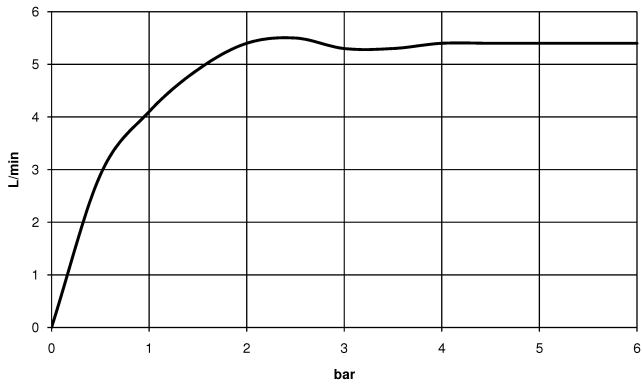

36 805 661

- Saliente 160 mm
- Caño rígido
- Aireador redondo
- Diámetro del orificio 60 mm
- Roseta Ø 78 mm
- Caudal caño de salida máx. 5,7 l/min
- Sin plomo
- Con un punto de fijación

	Platino cepillado	36 805 661-06
	Cromo	36 805 661-00
	Dark Chrome	36 805 661-19
	Oro claro	36 805 661-26
	Oro claro cepillado	36 805 661-27
	Negro mate	36 805 661-33
	Bronce cepillado	36 805 661-42
	Champagne cepillado (Oro 22k)	36 805 661-46
	Champagne (Oro 22k)	36 805 661-47
	Cromo cepillado	36 805 661-93
	Dark Platinum cepillado	36 805 661-99

Complementos necesarios

- Fijación mural empotrada -** 35 050 970 90
- Profundidad de montaje mín. 80 mm
 - Profundidad de montaje máx. 105 mm

36 805 661

Diagrama de flujo

36 805 661

Versión del producto de 4/1/2024