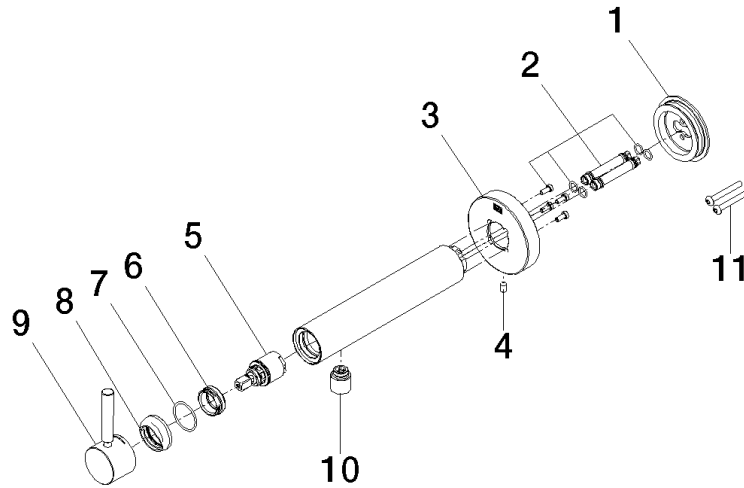

36 805 661

- Saliente 160 mm
- Caño rígido
- Aireador redondo
- Diámetro del orificio 60 mm
- Roseta Ø 78 mm
- Caudal caño de salida máx. 5,7 l/min
- Sin plomo
- Con un punto de fijación

	Platino cepillado	36 805 661-06
	Cromo	36 805 661-00
	Dark Chrome	36 805 661-19
	Oro claro	36 805 661-26
	Oro claro cepillado	36 805 661-27
	Negro mate	36 805 661-33
	Bronce cepillado	36 805 661-42
	Champagne cepillado (Oro 22k)	36 805 661-46
	Champagne (Oro 22k)	36 805 661-47
	Cromo cepillado	36 805 661-93
	Dark Platinum cepillado	36 805 661-99

Complementos necesarios

- Fijación mural empotrada -** 35 050 970 90
- Profundidad de montaje mín. 80 mm
 - Profundidad de montaje máx. 105 mm

36 805 661

Diagrama de flujo

36 805 661

Versión del producto de 4/1/2024

META Monomando mural de lavabo sin válvula - Platino cepillado

META

36 805 661

Lista de piezas de recambios

Versión del producto de 4/1/2024

N°	Número de artículo	Denominación	Cantidad de montaje	Plazo de entrega
	90 30 11 232 00 90	disco	13	2