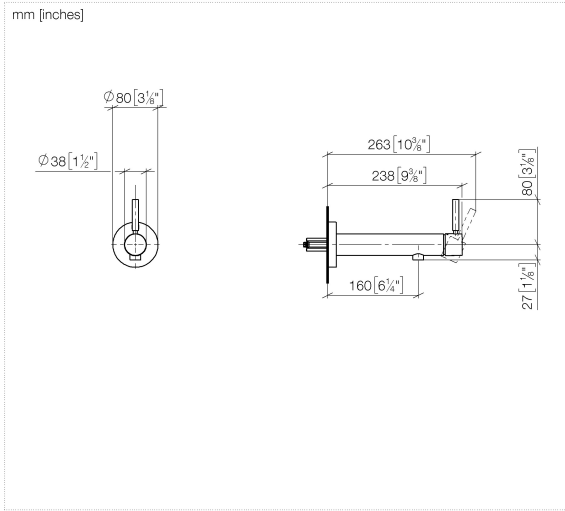

36 805 661

- Saliente 160 mm
- Caño rígido
- Aireador redondo
- Diámetro del orificio 60 mm
- Roseta Ø 78 mm
- Caudal caño de salida máx. 5,7 l/min
- Sin plomo
- Con un punto de fijación

	Dark Chrome	36 805 661-19
	Cromo	36 805 661-00
	Platino cepillado	36 805 661-06
	Oro claro	36 805 661-26
	Oro claro cepillado	36 805 661-27
	Negro mate	36 805 661-33
	Bronce cepillado	36 805 661-42
	Champagne cepillado (Oro 22k)	36 805 661-46
	Champagne (Oro 22k)	36 805 661-47
	Cromo cepillado	36 805 661-93
	Dark Platinum cepillado	36 805 661-99

**Complementos necesarios**

- Fijación mural empotrada -** 35 050 970 90
- Profundidad de montaje mín. 80 mm
  - Profundidad de montaje máx. 105 mm

36 805 661

**Diagrama de flujo**

36 805 661

Versión del producto de 4/1/2024

## META Monomando mural de lavabo sin válvula - Dark Chrome

META

36 805 661

### Lista de piezas de recambios

Versión del producto de 4/1/2024

N°	Número de artículo	Denominación	Cantidad de montaje	Plazo de entrega
	90 30 11 232 00 90	disco	13	2