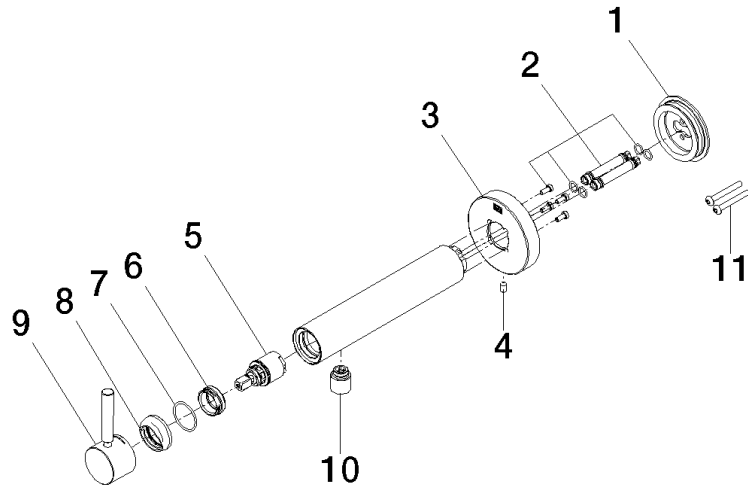

36 805 661

- Saliente 160 mm
- Caño rígido
- Aireador redondo
- Diámetro del orificio 60 mm
- Roseta Ø 78 mm
- Caudal caño de salida máx. 5,7 l/min
- Sin plomo
- Con un punto de fijación

	Dark Chrome	36 805 661-19
	Cromo	36 805 661-00
	Platino cepillado	36 805 661-06
	Oro claro	36 805 661-26
	Oro claro cepillado	36 805 661-27
	Negro mate	36 805 661-33
	Bronce cepillado	36 805 661-42
	Champagne cepillado (Oro 22k)	36 805 661-46
	Champagne (Oro 22k)	36 805 661-47
	Cromo cepillado	36 805 661-93
	Dark Platinum cepillado	36 805 661-99

**Complementos necesarios**

- Fijación mural empotrada -** 35 050 970 90
- Profundidad de montaje mín. 80 mm
  - Profundidad de montaje máx. 105 mm

36 805 661

**Diagrama de flujo**

36 805 661

Versión del producto de 4/1/2024

## META Monomando mural de lavabo sin válvula - Dark Chrome

META

36 805 661

### Lista de piezas de recambios

Versión del producto de 4/1/2024

N°	Número de artículo	Denominación	Cantidad de montaje	Plazo de entrega
	90 30 11 232 00 90	disco	13	2