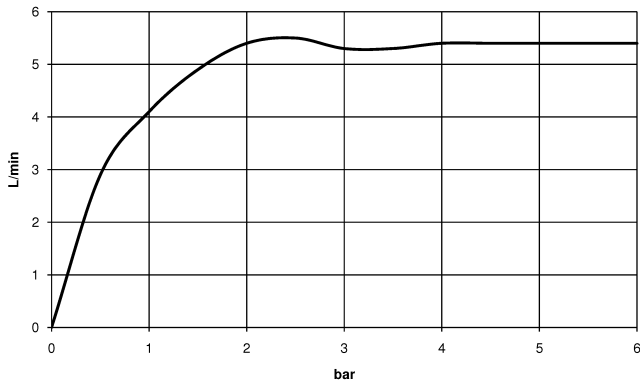

36 805 661

- Saliente 160 mm
- Caño rígido
- Aireador redondo
- Diámetro del orificio 60 mm
- Roseta Ø 78 mm
- Caudal caño de salida máx. 5,7 l/min
- Sin plomo
- Con un punto de fijación

	Dark Chrome	36 805 661-19
	Cromo	36 805 661-00
	Platino cepillado	36 805 661-06
	Oro claro	36 805 661-26
	Oro claro cepillado	36 805 661-27
	Negro mate	36 805 661-33
	Bronce cepillado	36 805 661-42
	Champagne cepillado (Oro 22k)	36 805 661-46
	Champagne (Oro 22k)	36 805 661-47
	Cromo cepillado	36 805 661-93
	Dark Platinum cepillado	36 805 661-99

**Complementos necesarios**

- Fijación mural empotrada -** 35 050 970 90
- Profundidad de montaje mín. 80 mm
  - Profundidad de montaje máx. 105 mm

36 805 661

**Diagrama de flujo**

36 805 661

Versión del producto de 4/1/2024