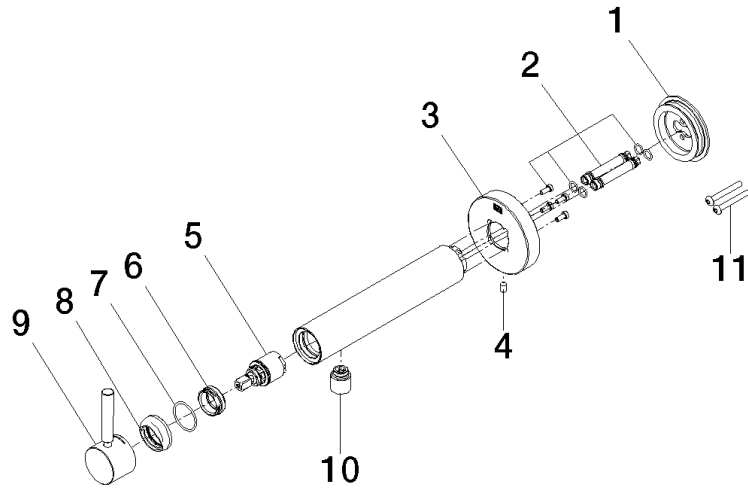

36 805 661

- Saliente 160 mm
- Caño rígido
- Aireador redondo
- Diámetro del orificio 60 mm
- Roseta Ø 78 mm
- Caudal caño de salida máx. 5,7 l/min
- Con un punto de fijación

	Oro claro	36 805 661-26
	Cromo	36 805 661-00
	Platino cepillado	36 805 661-06
	Dark Chrome	36 805 661-19
	Oro claro cepillado	36 805 661-27
	Negro mate	36 805 661-33
	Bronce cepillado	36 805 661-42
	Champagne cepillado (Oro 22k)	36 805 661-46
	Champagne (Oro 22k)	36 805 661-47
	Cromo cepillado	36 805 661-93
	Dark Platinum cepillado	36 805 661-99

Complementos necesarios

- Fijación mural empotrada -** 35 050 970 90
- Profundidad de montaje mín. 80 mm
 - Profundidad de montaje máx. 105 mm

36 805 661

Diagrama de flujo

36 805 661

Versión del producto de 4/1/2024

META Monomando mural de lavabo sin válvula - Oro claro

META

36 805 661

Lista de piezas de recambios

Versión del producto de 4/1/2024

N°	Número de artículo	Denominación	Cantidad de montaje	Plazo de entrega
	90 30 11 232 00 90	disco	13	2