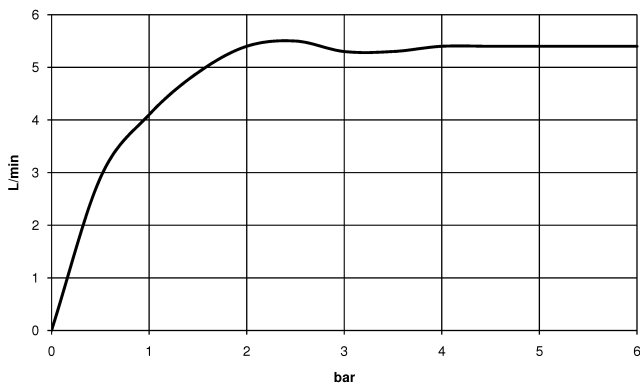

36 805 661

- Saliente 160 mm
- Caño rígido
- Aireador redondo
- Diámetro del orificio 60 mm
- Roseta Ø 78 mm
- Caudal caño de salida máx. 5,7 l/min
- Con un punto de fijación

	Oro claro	36 805 661-26
	Cromo	36 805 661-00
	Platino cepillado	36 805 661-06
	Dark Chrome	36 805 661-19
	Oro claro cepillado	36 805 661-27
	Negro mate	36 805 661-33
	Bronce cepillado	36 805 661-42
	Champagne cepillado (Oro 22k)	36 805 661-46
	Champagne (Oro 22k)	36 805 661-47
	Cromo cepillado	36 805 661-93
	Dark Platinum cepillado	36 805 661-99

Complementos necesarios

- Fijación mural empotrada -** 35 050 970 90
- Profundidad de montaje mín. 80 mm
 - Profundidad de montaje máx. 105 mm

36 805 661

Diagrama de flujo

36 805 661

Versión del producto de 4/1/2024