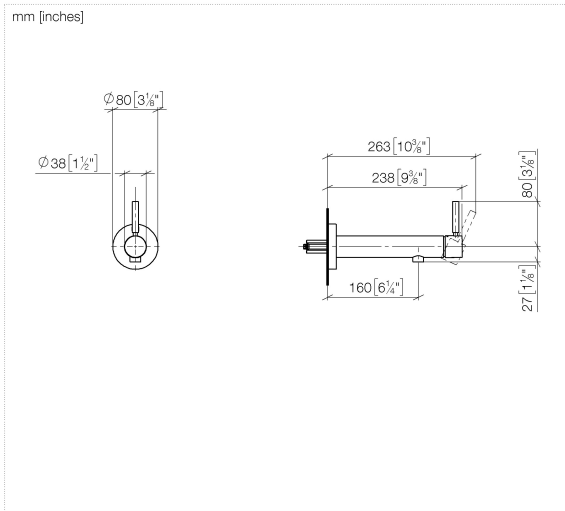

36 805 661

- Saliente 160 mm
- Caño rígido
- Aireador redondo
- Diámetro del orificio 60 mm
- Roseta Ø 78 mm
- Caudal caño de salida máx. 5,7 l/min
- Con un punto de fijación

	Oro claro	36 805 661-26
	Cromo	36 805 661-00
	Platino cepillado	36 805 661-06
	Dark Chrome	36 805 661-19
	Oro claro cepillado	36 805 661-27
	Negro mate	36 805 661-33
	Bronce cepillado	36 805 661-42
	Champagne cepillado (Oro 22k)	36 805 661-46
	Champagne (Oro 22k)	36 805 661-47
	Cromo cepillado	36 805 661-93
	Dark Platinum cepillado	36 805 661-99

Complementos necesarios

- Fijación mural empotrada -** 35 050 970 90
- Profundidad de montaje mín. 80 mm
 - Profundidad de montaje máx. 105 mm

36 805 661

Diagrama de flujo

36 805 661

Versión del producto de 4/1/2024

META Monomando mural de lavabo sin válvula - Oro claro

META

36 805 661

Lista de piezas de recambios

Versión del producto de 4/1/2024

N°	Número de artículo	Denominación	Cantidad de montaje	Plazo de entrega
	90 30 11 232 00 90	disco	13	2