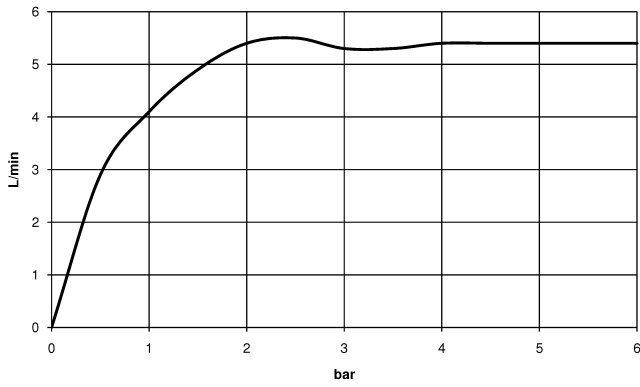

36 805 661

- Saliente 160 mm
- Caño rígido
- Aireador redondo
- Diámetro del orificio 60 mm
- Roseta Ø 78 mm
- Caudal caño de salida máx. 5,7 l/min
- Sin plomo
- Con un punto de fijación

	Oro claro cepillado	36 805 661-27
	Cromo	36 805 661-00
	Platino cepillado	36 805 661-06
	Dark Chrome	36 805 661-19
	Oro claro	36 805 661-26
	Negro mate	36 805 661-33
	Bronce cepillado	36 805 661-42
	Champagne cepillado (Oro 22k)	36 805 661-46
	Champagne (Oro 22k)	36 805 661-47
	Cromo cepillado	36 805 661-93
	Dark Platinum cepillado	36 805 661-99

Complementos necesarios

- Fijación mural empotrada -** 35 050 970 90
- Profundidad de montaje mín. 80 mm
 - Profundidad de montaje máx. 105 mm

36 805 661

Diagrama de flujo

Versión del producto de 4/1/2024