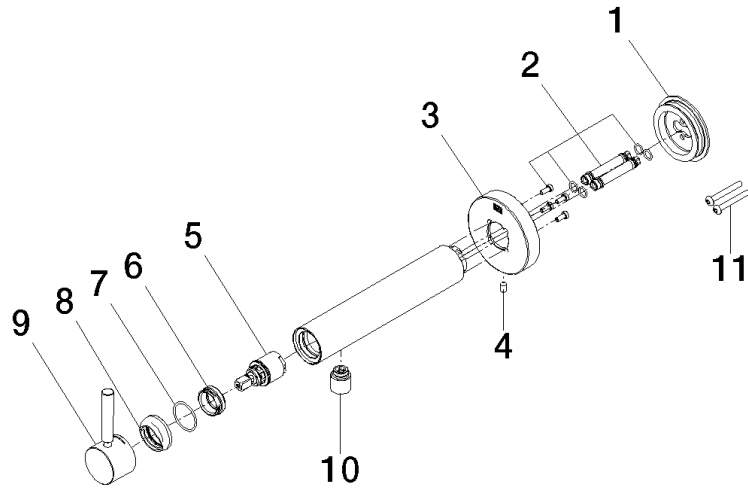

36 805 661

- Saliente 160 mm
- Caño rígido
- Aireador redondo
- Diámetro del orificio 60 mm
- Roseta Ø 78 mm
- Caudal caño de salida máx. 5,7 l/min
- Sin plomo
- Con un punto de fijación

	Oro claro cepillado	36 805 661-27
	Cromo	36 805 661-00
	Platino cepillado	36 805 661-06
	Dark Chrome	36 805 661-19
	Oro claro	36 805 661-26
	Negro mate	36 805 661-33
	Bronce cepillado	36 805 661-42
	Champagne cepillado (Oro 22k)	36 805 661-46
	Champagne (Oro 22k)	36 805 661-47
	Cromo cepillado	36 805 661-93
	Dark Platinum cepillado	36 805 661-99

Complementos necesarios

- Fijación mural empotrada -** 35 050 970 90
- Profundidad de montaje mín. 80 mm
 - Profundidad de montaje máx. 105 mm

36 805 661

Diagrama de flujo

Versión del producto de 4/1/2024

META Monomando mural de lavabo sin válvula - Oro claro cepillado

META

36 805 661

Lista de piezas de recambios

Versión del producto de 4/1/2024

N°	Número de artículo	Denominación	Cantidad de montaje	Plazo de entrega
	90 30 11 232 00 90	disco	13	2