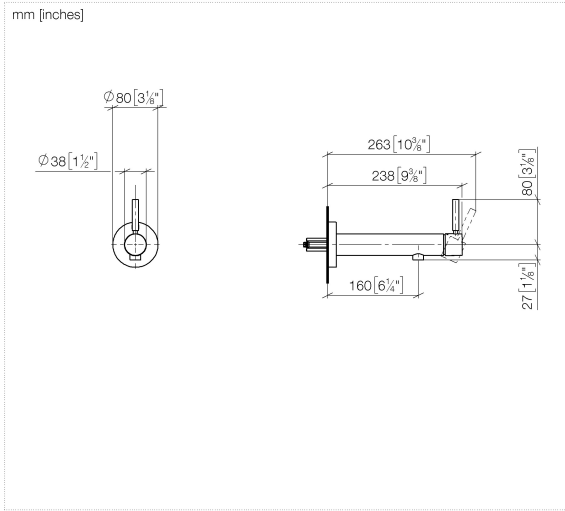

36 805 661

- Saliente 160 mm
- Caño rígido
- Aireador redondo
- Diámetro del orificio 60 mm
- Roseta Ø 78 mm
- Caudal caño de salida máx. 5,7 l/min
- Sin plomo
- Con un punto de fijación

	Oro claro cepillado	36 805 661-27
	Cromo	36 805 661-00
	Platino cepillado	36 805 661-06
	Dark Chrome	36 805 661-19
	Oro claro	36 805 661-26
	Negro mate	36 805 661-33
	Bronce cepillado	36 805 661-42
	Champagne cepillado (Oro 22k)	36 805 661-46
	Champagne (Oro 22k)	36 805 661-47
	Cromo cepillado	36 805 661-93
	Dark Platinum cepillado	36 805 661-99

Complementos necesarios

- Fijación mural empotrada -** 35 050 970 90
- Profundidad de montaje mín. 80 mm
 - Profundidad de montaje máx. 105 mm

36 805 661

Diagrama de flujo

Versión del producto de 4/1/2024

META Monomando mural de lavabo sin válvula - Oro claro cepillado

META

36 805 661

Lista de piezas de recambios

Versión del producto de 4/1/2024

N°	Número de artículo	Denominación	Cantidad de montaje	Plazo de entrega
	90 30 11 232 00 90	disco	13	2