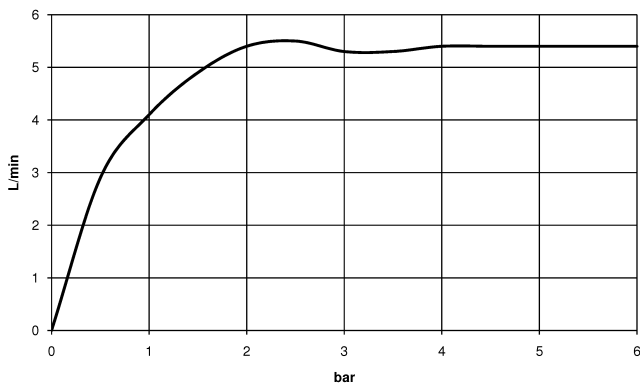

36 805 661

- Saliente 160 mm
- Caño rígido
- Aireador redondo
- Diámetro del orificio 60 mm
- Roseta Ø 78 mm
- Caudal caño de salida máx. 5,7 l/min
- Sin plomo
- Con un punto de fijación

	Bronce cepillado	36 805 661-42
	Cromo	36 805 661-00
	Platino cepillado	36 805 661-06
	Dark Chrome	36 805 661-19
	Oro claro	36 805 661-26
	Oro claro cepillado	36 805 661-27
	Negro mate	36 805 661-33
	Champagne cepillado (Oro 22k)	36 805 661-46
	Champagne (Oro 22k)	36 805 661-47
	Cromo cepillado	36 805 661-93
	Dark Platinum cepillado	36 805 661-99

36 805 661

Diagrama de flujo

36 805 661

Versión del producto de 4/1/2024

Piezas para otros
acabados pueden
encontrarse aquí:
Cromo

META Monomando mural de lavabo sin válvula - Bronce cepillado

META

36 805 661