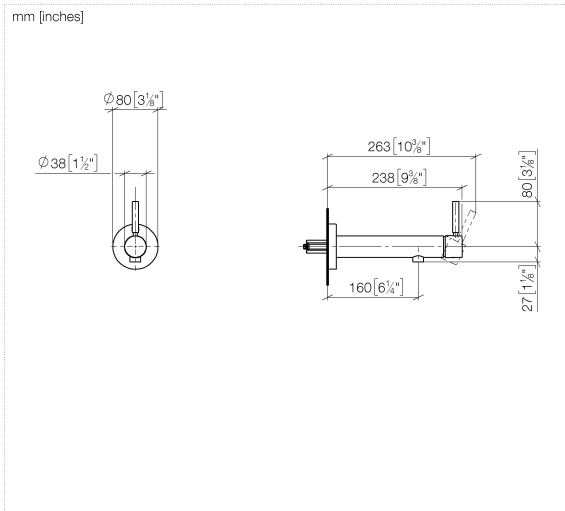

36 805 661

- Saliente 160 mm
- Caño rígido
- Aireador redondo
- Diámetro del orificio 60 mm
- Roseta Ø 78 mm
- Caudal caño de salida máx. 5,7 l/min
- Sin plomo
- Con un punto de fijación

	Bronce cepillado	36 805 661-42
	Cromo	36 805 661-00
	Platino cepillado	36 805 661-06
	Dark Chrome	36 805 661-19
	Oro claro	36 805 661-26
	Oro claro cepillado	36 805 661-27
	Negro mate	36 805 661-33
	Champagne cepillado (Oro 22k)	36 805 661-46
	Champagne (Oro 22k)	36 805 661-47
	Cromo cepillado	36 805 661-93
	Dark Platinum cepillado	36 805 661-99

36 805 661

Diagrama de flujo

36 805 661

Versión del producto de 4/1/2024

Piezas para otros
acabados pueden
encontrarse aquí:
Cromo

META Monomando mural de lavabo sin válvula - Bronce cepillado

META

36 805 661

Lista de piezas de recambios

Versión del producto de 4/1/2024

N°	Número de artículo	Denominación	Cantidad de montaje	Plazo de entrega
	90 30 11 232 00 90	disco	13	2