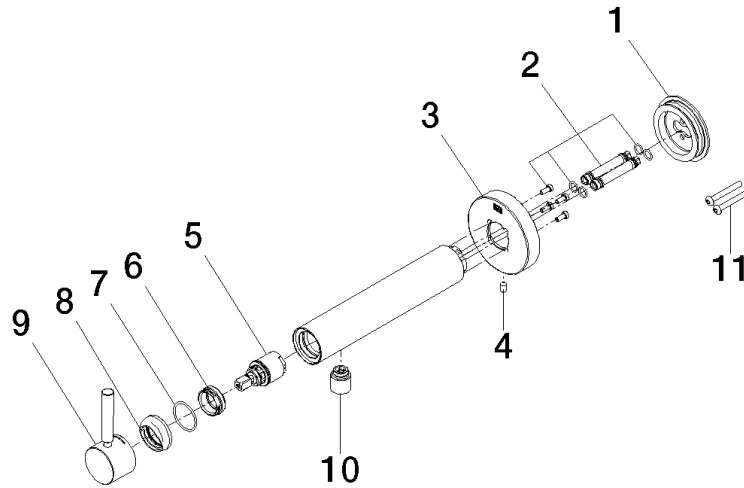

36 805 661

- Saliente 160 mm
- Caño rígido
- Aireador redondo
- Diámetro del orificio 60 mm
- Roseta Ø 78 mm
- Caudal caño de salida máx. 5,7 l/min
- Sin plomo
- Con un punto de fijación

	Bronce cepillado	36 805 661-42
	Cromo	36 805 661-00
	Platino cepillado	36 805 661-06
	Dark Chrome	36 805 661-19
	Oro claro	36 805 661-26
	Oro claro cepillado	36 805 661-27
	Negro mate	36 805 661-33
	Champagne cepillado (Oro 22k)	36 805 661-46
	Champagne (Oro 22k)	36 805 661-47
	Cromo cepillado	36 805 661-93
	Dark Platinum cepillado	36 805 661-99

36 805 661

Diagrama de flujo

36 805 661

Versión del producto de 4/1/2024

Piezas para otros
acabados pueden
encontrarse aquí:
Cromo

META Monomando mural de lavabo sin válvula - Bronce cepillado

META

36 805 661

Lista de piezas de recambios

Versión del producto de 4/1/2024

N°	Número de artículo	Denominación	Cantidad de montaje	Plazo de entrega
	90 30 11 232 00 90	disco	13	2