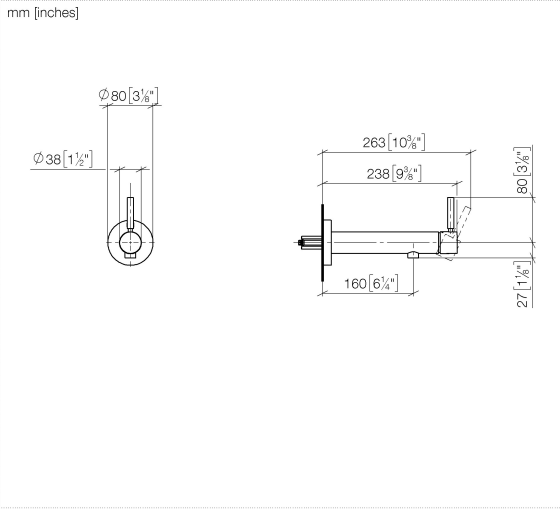

**META Monomando mural de lavabo sin válvula - Champagne cepillado (Oro 22k)**

META

36 805 661

- Saliente 160 mm
- Caño rígido
- Aireador redondo
- Diámetro del orificio 60 mm
- Roseta Ø 78 mm
- Caudal caño de salida máx. 5,7 l/min
- Con un punto de fijación

**Complementos necesarios**

- Fijación mural empotrada -** 35 050 970 90
- Profundidad de montaje mín. 80 mm
  - Profundidad de montaje máx. 105 mm

36 805 661

mm [inches]

**Diagrama de flujo**

36 805 661

Versión del producto de 4/1/2024

## Lista de piezas de recambios

Versión del producto de 4/1/2024

N°	Número de artículo	Denominación	Cantidad de montaje	Plazo de entrega
	90 30 11 232 00 90	disco	13	2