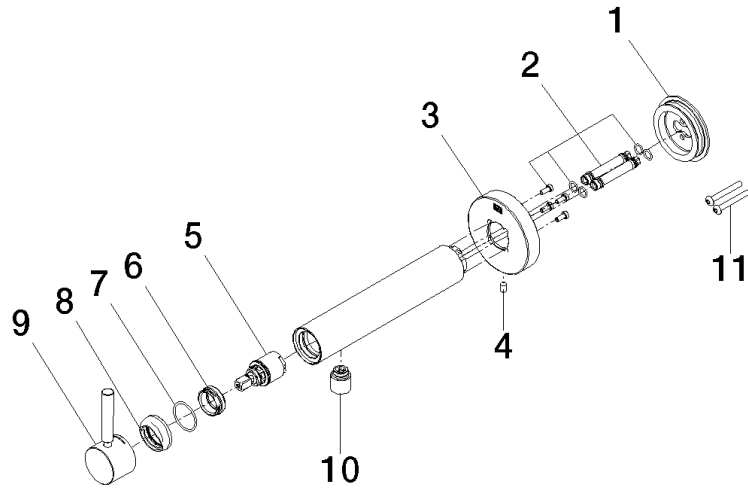

**META Monomando mural de lavabo sin válvula - Champagne cepillado (Oro 22k)**

META

36 805 661

- Saliente 160 mm
- Caño rígido
- Aireador redondo
- Diámetro del orificio 60 mm
- Roseta Ø 78 mm
- Caudal caño de salida máx. 5,7 l/min
- Con un punto de fijación

**Complementos necesarios**

- Fijación mural empotrada -** 35 050 970 90
- Profundidad de montaje mín. 80 mm
  - Profundidad de montaje máx. 105 mm

36 805 661

mm [inches]

**Diagrama de flujo**

36 805 661

Versión del producto de 4/1/2024

## Lista de piezas de recambios

Versión del producto de 4/1/2024

N°	Número de artículo	Denominación	Cantidad de montaje	Plazo de entrega
	90 30 11 232 00 90	disco	13	2