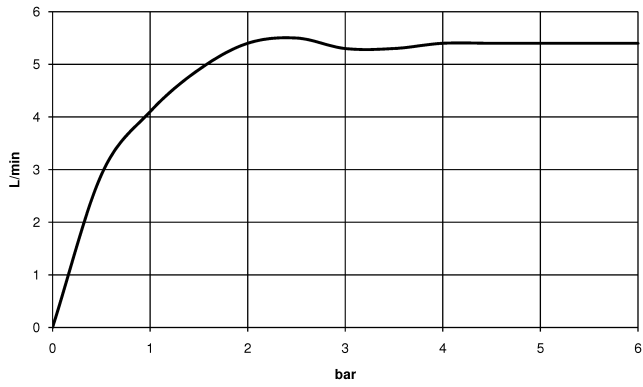

**META Monomando mural de lavabo sin válvula - Champagne cepillado (Oro 22k)**

META

36 805 661

- Saliente 160 mm
- Caño rígido
- Aireador redondo
- Diámetro del orificio 60 mm
- Roseta Ø 78 mm
- Caudal caño de salida máx. 5,7 l/min
- Con un punto de fijación

**Complementos necesarios**

- Fijación mural empotrada -** 35 050 970 90
- Profundidad de montaje mín. 80 mm
  - Profundidad de montaje máx. 105 mm

36 805 661

mm [inches]

**Diagrama de flujo**

36 805 661

Versión del producto de 4/1/2024