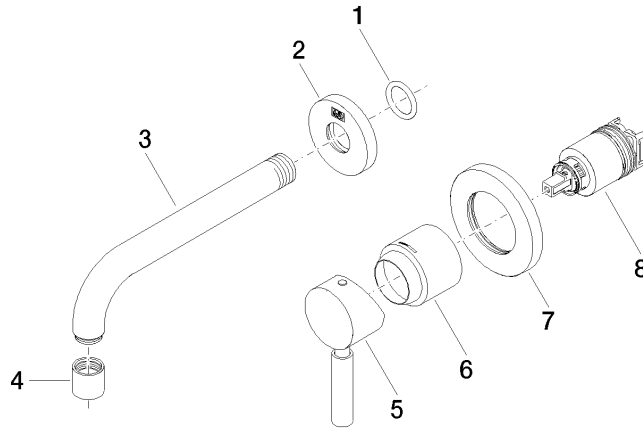

UK Water Supply
Regulations

Ü-Zeichen

EDITION PRO Monomando mural de lavabo sin válvula - Negro mate

36 810 626

Certificado

LGA_9

WRAS_2107

EDITION PRO Monomando mural de lavabo sin válvula - Negro mate

36 810 626

EDITION PRO Monomando mural de lavabo sin válvula - Negro mate

36 810 626

Lista de piezas de recambios

N°	Número de artículo	Denominación	Cantidad de montaje	Plazo de entrega
	90 14 10 026 00 90	sello	8	2