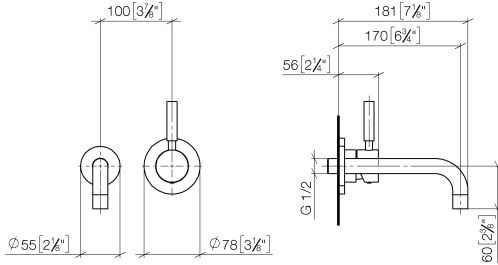

EDITION PRO Monomando mural de lavabo sin válvula - Negro mate

36 810 626

mm [inches]

Diagrama de flujo

Códigos y Estándares

DIN 4109

ISO 3822

Scottish Water
Byelaws