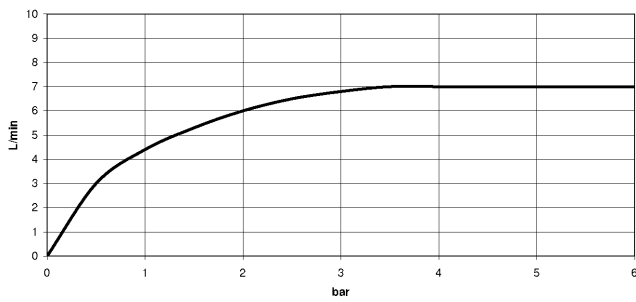

EDITION PRO Monomando mural de lavabo sin válvula - Cromo cepillado

36 810 626

mm [inches]

Diagrama de flujo

Códigos y Estándares

DIN 4109

ISO 3822

Scottish Water
Byelaws