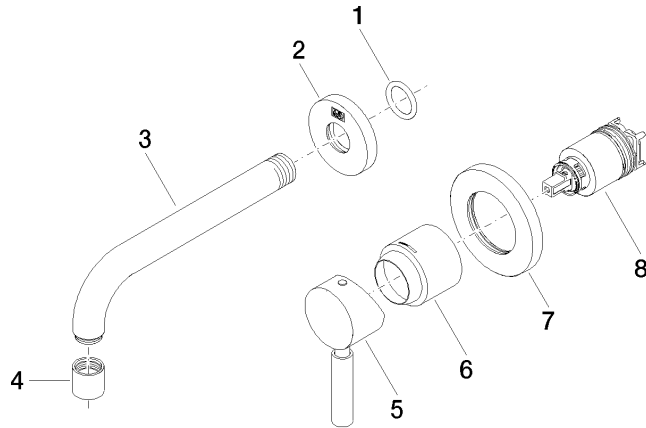

UK Water Supply
Regulations

Ü-Zeichen

EDITION PRO Monomando mural de lavabo sin válvula - Cromo cepillado

36 810 626

Certificado

LGA_9

WRAS_2107

EDITION PRO Monomando mural de lavabo sin válvula - Cromo cepillado

36 810 626

EDITION PRO Monomando mural de lavabo sin válvula - Cromo cepillado

36 810 626

Lista de piezas de recambios

N°	Número de artículo	Denominación	Cantidad de montaje	Plazo de entrega
	90 14 10 026 00 90	sello	8	2