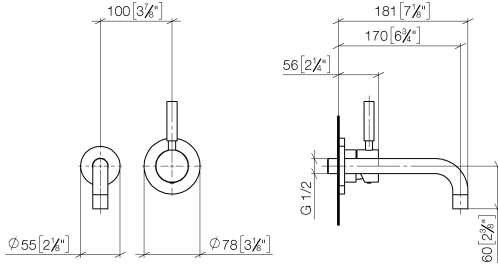

EDITION PRO Monomando mural de lavabo sin válvula - Cromo cepillado

36 810 626

- Saliente 170 mm
- Caño rígido
- Aireador redondo
- Diámetro del orificio caño 37 mm
- Diámetro del orificio batería monomando 57 mm
- Roseta para el caño de salida Ø 55mm
- Roseta para la batería Ø 78mm
- Caudal máx. 7 l/min
- Sin plomo

EDITION PRO Monomando mural de lavabo sin válvula - Cromo cepillado

36 810 626

mm [inches]

Diagrama de flujo

Códigos y Estándares

DIN 4109

ISO 3822

Scottish Water
Byelaws