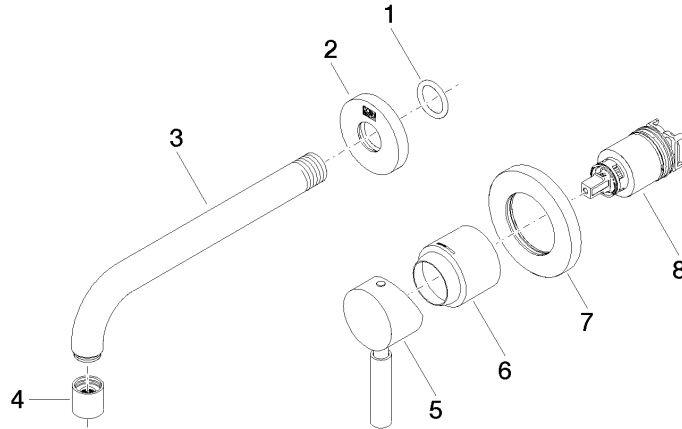

UK Water Supply
Regulations

Ü-Zeichen

EDITION PRO Monomando mural de lavabo sin válvula - Negro mate

36 812 626

Certificado

LGA_9

WRAS_2107

EDITION PRO Monomando mural de lavabo sin válvula - Negro mate

36 812 626

EDITION PRO Monomando mural de lavabo sin válvula - Negro mate

36 812 626

Lista de piezas de recambios

N°	Número de artículo	Denominación	Cantidad de montaje	Plazo de entrega
	90 14 10 026 00 90	sello	8	2