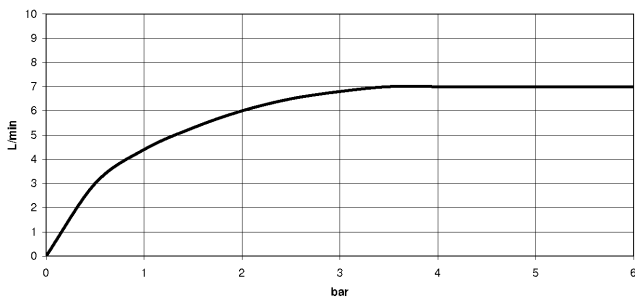

EDITION PRO Monomando mural de lavabo sin válvula - Negro mate

36 812 626

mm [inches]

Diagrama de flujo

Códigos y Estándares

DIN 4109

ISO 3822

Scottish Water
Byelaws