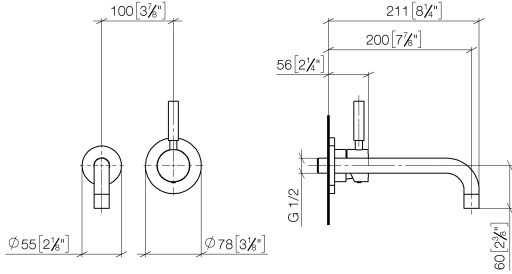

EDITION PRO Monomando mural de lavabo sin válvula - Negro mate

36 812 626

- Saliente 200 mm
- Caño rígido
- Aireador redondo
- Diámetro del orificio caño 37 mm
- Diámetro del orificio batería monomando 57 mm
- Roseta para el caño de salida Ø 55mm
- Roseta para la batería Ø 78mm
- Caudal máx. 7 l/min
- Sin plomo

EDITION PRO Monomando mural de lavabo sin válvula - Negro mate

36 812 626

mm [inches]

Diagrama de flujo

Códigos y Estándares

DIN 4109

ISO 3822

Scottish Water
Byelaws