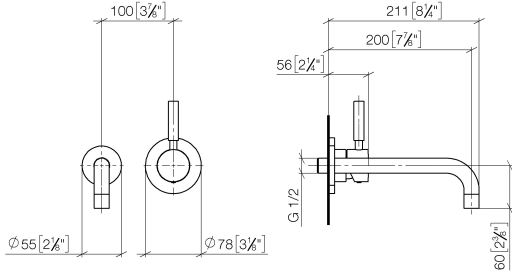

## EDITION PRO Monomando mural de lavabo sin válvula - Cromo cepillado

36 812 626

- Saliente 200 mm
- Caño rígido
- Aireador redondo
- Diámetro del orificio caño 37 mm
- Diámetro del orificio batería monomando 57 mm
- Roseta para el caño de salida Ø 55mm
- Roseta para la batería Ø 78mm
- Caudal máx. 7 l/min
- Sin plomo

### Complementos necesarios

**EDITION PRO Batería monomando de pared empotrada mando a la derecha -** 35 870 970 90

- Profundidad de montaje máx. 95 mm
- Profundidad de montaje mín. 80 mm

**EDITION PRO Monomando mural de lavabo sin válvula - Cromo cepillado**

36 812 626

mm [inches]

**Diagrama de flujo**

**Códigos y Estándares**

DIN 4109

ISO 3822

Scottish Water  
Byelaws

UK Water Supply  
Regulations