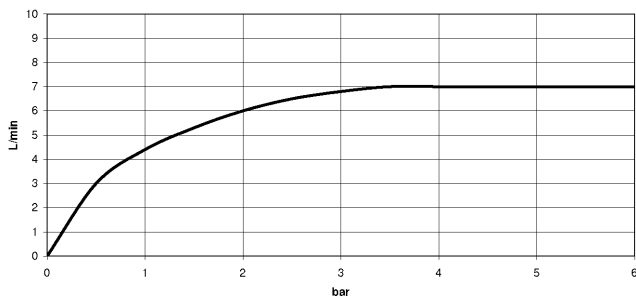

36 812 626

mm [inches]

**Diagrama de flujo**

**Códigos y Estándares**

DIN 4109

ISO 3822

Scottish Water  
Byelaws

UK Water Supply  
Regulations