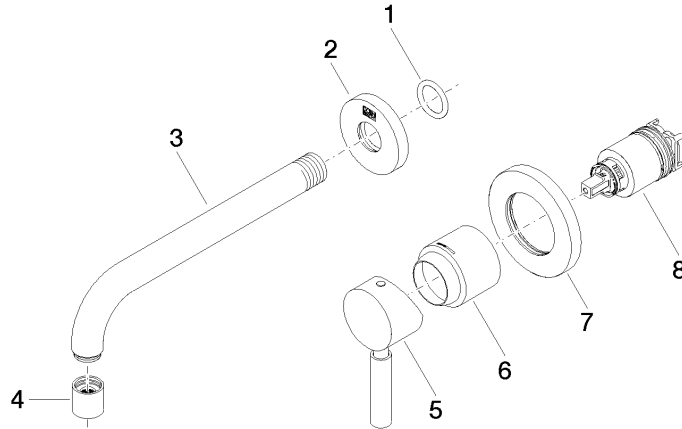

EDITION PRO Monomando mural de lavabo sin válvula - Cromo cepillado

---

36 812 626