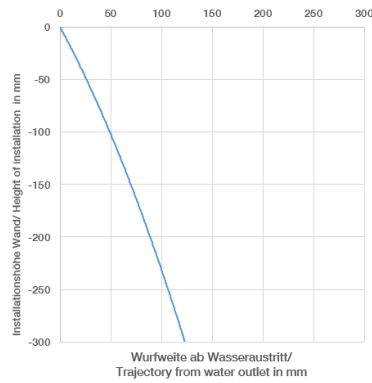

META Monomando mural de lavabo sin válvula - Champagne cepillado (Oro 22k)

META

36 860 660

- Saliente 190 mm
- Caño rígido
- Aireador redondo
- Diámetro del orificio caño 37 mm
- Diámetro del orificio batería monomando 57 mm
- Roseta para el caño de salida Ø 55mm
- Roseta para la batería Ø 78mm
- Caudal máx. 5,7 l/min
- Sin plomo
- Este producto puede ayudar a un edificio a cumplir con los requisitos de los sistemas de certificación ecológica de edificios: LEED®, BREEAM®, DGNB

Complementos necesarios

Batería monomando de pared empotrada - 35 860 970 90

- Profundidad de montaje máx. 95 mm
- Profundidad de montaje mín. 80 mm

36 860 660
mm [inches]

Diagrama de flujo

Diagrama de trayectoria