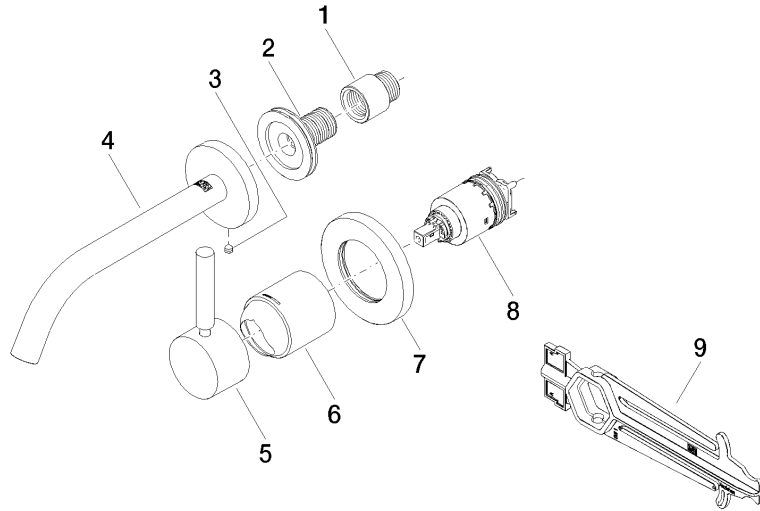

36 860 660

Versión del producto de 7/1/2023