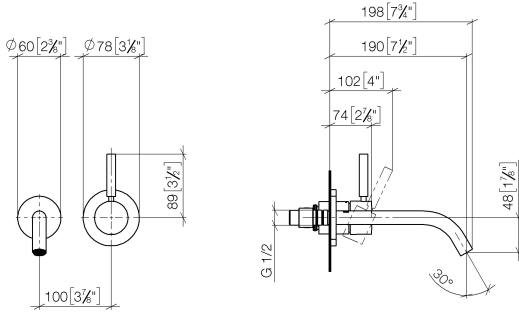

META Monomando mural de lavabo sin válvula - Champagne cepillado (Oro 22k)

META

36 860 660

- Saliente 190 mm
- Caño rígido
- Aireador redondo
- Diámetro del orificio caño 37 mm
- Diámetro del orificio batería monomando 57 mm
- Roseta para el caño de salida Ø 55mm
- Roseta para la batería Ø 78mm
- Caudal máx. 5,7 l/min
- Sin plomo
- Este producto puede ayudar a un edificio a cumplir con los requisitos de los sistemas de certificación ecológica de edificios: LEED®, BREEAM®, DGNB

Complementos necesarios

Batería monomando de pared empotrada - 35 860 970 90

- Profundidad de montaje máx. 95 mm
- Profundidad de montaje mín. 80 mm

36 860 660
mm [inches]

Diagrama de flujo

Diagrama de trayectoria