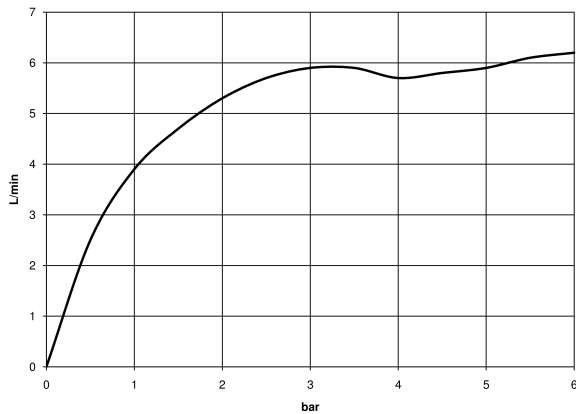

Diagrama de flujo

Códigos y Estándares

DIN 4109

EN 817

ISO 3822

Scottish Water
Byelaws

UK Water Supply
Regulations

Ü-Zeichen