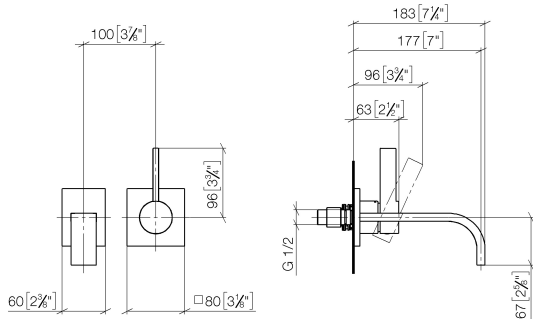

36 860 782

- Saliente 177 mm
- Caño rígido
- Aireador rectangular
- Diámetro del orificio caño 37 mm
- Diámetro del orificio batería monomando 57 mm
- Roseta para el caño de salida 80 x 60mm
- Roseta para la batería 80 x 80mm
- Caudal máx. 5,7 l/min
- Sin plomo
- Este producto puede ayudar a un edificio a cumplir con los requisitos de los sistemas de certificación ecológica de edificios: LEED®, BREEAM®, DGNB

Complementos necesarios

-  **Batería monomando de pared empotrada -** 35 860 970 90
- Profundidad de montaje máx. 95 mm
 - Profundidad de montaje mín. 80 mm

36 860 782

mm [inches]

Diagrama de flujo

Códigos y Estándares