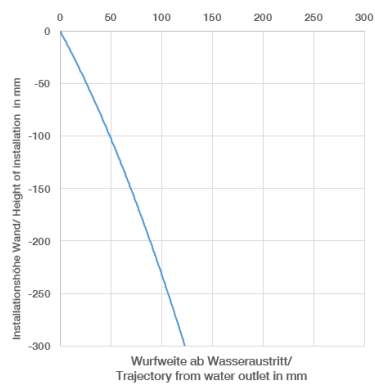

36 860 809

- Saliente 190 mm
- Caño rígido
- Aireador redondo
- Diámetro del orificio caño 37 mm
- Diámetro del orificio batería monomando 57 mm
- Roseta para batería monomando Ø 78mm
- Roseta para el caño de salida Ø 60mm
- Caudal máx. 5,7 l/min
- Sin plomo
- Este producto puede ayudar a un edificio a cumplir con los requisitos de los sistemas de certificación ecológica de edificios: LEED®, BREEAM®, DGNB

36 860 809

mm [inches]

Diagrama de flujo

Diagrama de trayectoria

Códigos y Estándares

EN 817

Scottish Water
Byelaws

UK Water Supply
Regulations