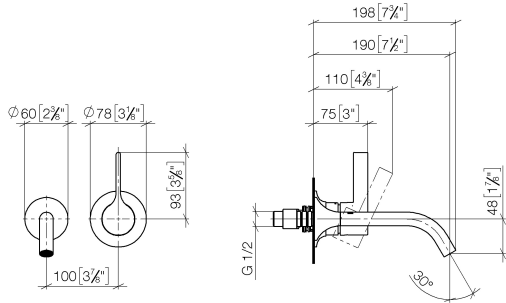

36 860 809

- Saliente 190 mm
- Caño rígido
- Aireador redondo
- Diámetro del orificio caño 37 mm
- Diámetro del orificio batería monomando 57 mm
- Roseta para batería monomando Ø 78mm
- Roseta para el caño de salida Ø 60mm
- Caudal máx. 5,7 l/min
- Sin plomo
- Este producto puede ayudar a un edificio a cumplir con los requisitos de los sistemas de certificación ecológica de edificios: LEED®, BREEAM®, DGNB

36 860 809

mm [inches]

Diagrama de flujo

Diagrama de trayectoria

Códigos y Estándares

EN 817

Scottish Water
Byelaws

UK Water Supply
Regulations