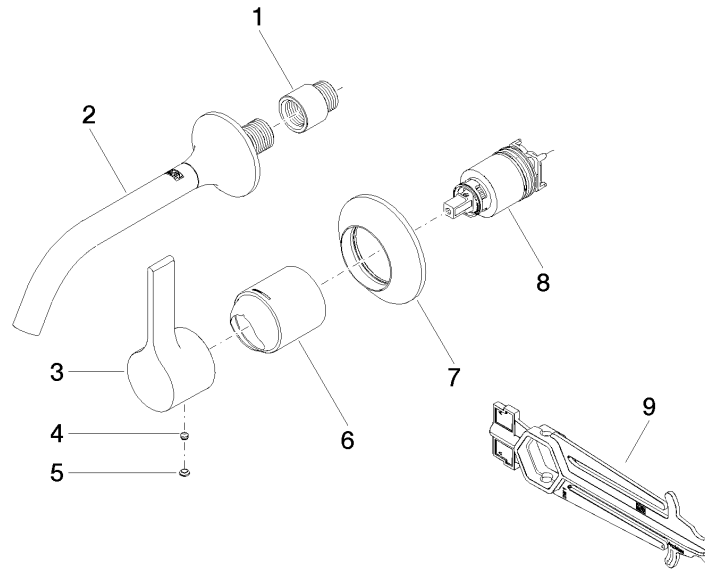

36 860 809

- Saliente 190 mm
- Caño rígido
- Aireador redondo
- Diámetro del orificio caño 37 mm
- Diámetro del orificio batería monomando 57 mm
- Roseta para batería monomando Ø 78mm
- Roseta para el caño de salida Ø 60mm
- Caudal máx. 5,7 l/min
- Sin plomo
- Este producto puede ayudar a un edificio a cumplir con los requisitos de los sistemas de certificación ecológica de edificios: LEED®, BREEAM®, DGNB

36 860 809

mm [inches]

Diagrama de flujo

Diagrama de trayectoria

Códigos y Estándares

EN 817

Scottish Water
Byelaws

UK Water Supply
Regulations

VAIA Monomando mural de lavabo sin válvula - Dark Chrome

VAIA

36 860 809

Certificado

WRAS_2107

DVGW_DW-
6512DN0

36 860 809

Piezas para otros
acabados pueden
encontrarse aquí:
Cromo