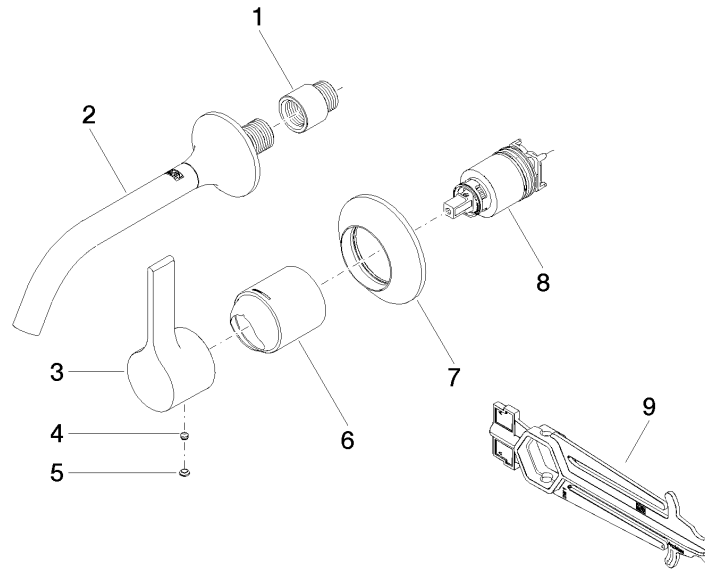

36 860 809

- Saliente 190 mm
- Caño rígido
- Aireador redondo
- Diámetro del orificio caño 37 mm
- Diámetro del orificio batería monomando 57 mm
- Roseta para batería monomando Ø 78mm
- Roseta para el caño de salida Ø 60mm
- Caudal máx. 5,7 l/min
- Sin plomo
- Este producto puede ayudar a un edificio a cumplir con los requisitos de los sistemas de certificación ecológica de edificios: LEED®, BREEAM®, DGNB

36 860 809

mm [inches]

**Diagrama de flujo**

**Diagrama de trayectoria**

**Códigos y Estándares**

EN 817

Scottish Water  
Byelaws

UK Water Supply  
Regulations

VAIA Monomando mural de lavabo sin válvula - Bronce cepillado

VAIA

36 860 809

Certificado

WRAS\_2107

DVGW\_DW-  
6512DN0

36 860 809

Piezas para otros  
acabados pueden  
encontrarse aquí:  
Cromo

### Lista de piezas de recambios

N°	Número de artículo	Denominación	Cantidad de montaje	Plazo de entrega
	09 24 03 072 10 90	boquilla	9	2