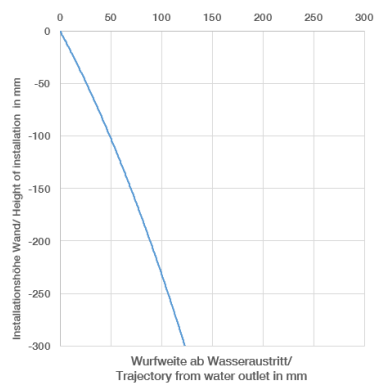

36 860 809

- Saliente 190 mm
- Caño rígido
- Aireador redondo
- Diámetro del orificio caño 37 mm
- Diámetro del orificio batería monomando 57 mm
- Roseta para batería monomando Ø 78mm
- Roseta para el caño de salida Ø 60mm
- Caudal máx. 5,7 l/min
- Sin plomo
- Este producto puede ayudar a un edificio a cumplir con los requisitos de los sistemas de certificación ecológica de edificios: LEED®, BREEAM®, DGNB

36 860 809

mm [inches]

**Diagrama de flujo**

**Diagrama de trayectoria**

**Códigos y Estándares**

EN 817

Scottish Water  
Byelaws

UK Water Supply  
Regulations