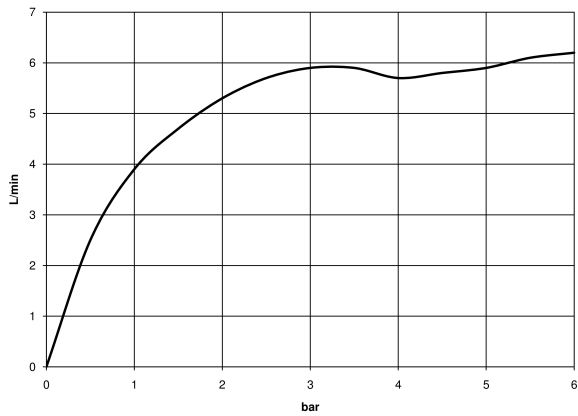

36 860 809

- Saliente 190 mm
- Caño rígido
- Aireador redondo
- Diámetro del orificio caño 37 mm
- Diámetro del orificio batería monomando 57 mm
- Roseta para batería monomando Ø 78mm
- Roseta para el caño de salida Ø 60mm
- Caudal máx. 5,7 l/min
- Sin plomo
- Este producto puede ayudar a un edificio a cumplir con los requisitos de los sistemas de certificación ecológica de edificios: LEED®, BREEAM®, DGNB

36 860 809

mm [inches]

**Diagrama de flujo**

**Diagrama de trayectoria**

**Códigos y Estándares**

EN 817

Scottish Water  
Byelaws

UK Water Supply  
Regulations