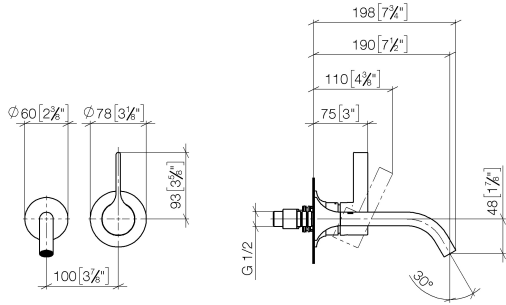

36 860 809

- Saliente 190 mm
- Caño rígido
- Aireador redondo
- Diámetro del orificio caño 37 mm
- Diámetro del orificio batería monomando 57 mm
- Roseta para batería monomando Ø 78mm
- Roseta para el caño de salida Ø 60mm
- Caudal máx. 5,7 l/min
- Sin plomo
- Este producto puede ayudar a un edificio a cumplir con los requisitos de los sistemas de certificación ecológica de edificios: LEED®, BREEAM®, DGNB

36 860 809

mm [inches]

**Diagrama de flujo**

**Diagrama de trayectoria**

**Códigos y Estándares**

EN 817

Scottish Water  
Byelaws

UK Water Supply  
Regulations

### Lista de piezas de recambios

N°	Número de artículo	Denominación	Cantidad de montaje	Plazo de entrega
	09 24 03 072 10 90	boquilla	9	2