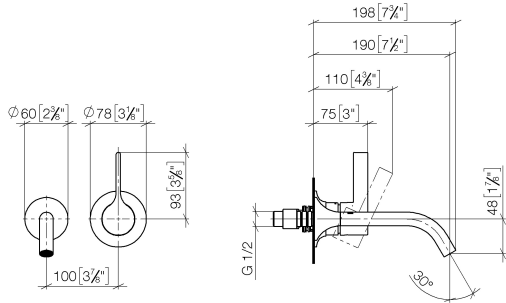

**VAIA Monomando mural de lavabo sin válvula - Champagne cepillado (Oro 22k)**

VAIA

36 860 809

- Saliente 190 mm
- Caño rígido
- Aireador redondo
- Diámetro del orificio caño 37 mm
- Diámetro del orificio batería monomando 57 mm
- Roseta para batería monomando Ø 78mm
- Roseta para el caño de salida Ø 60mm
- Caudal máx. 5,7 l/min
- Sin plomo
- Este producto puede ayudar a un edificio a cumplir con los requisitos de los sistemas de certificación ecológica de edificios: LEED®, BREEAM®, DGNB

**Complementos necesarios**

**Batería monomando de pared empotrada -** 35 860 970 90  
 ● Profundidad de montaje máx. 95 mm  
 ● Profundidad de montaje mín. 80 mm

36 860 809  
mm [inches]

Diagrama de flujo

Diagrama de trayectoria

Códigos y Estándares

EN 817

Scottish Water  
Byelaws

UK Water Supply  
Regulations

VAIA Monomando mural de lavabo sin válvula - Champagne cepillado (Oro 22k)

VAIA

---