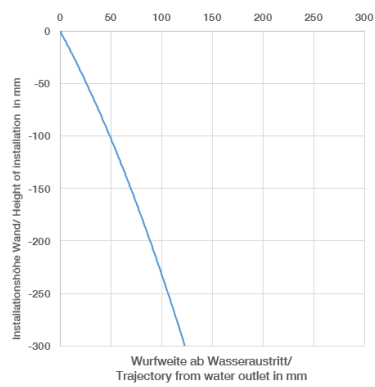

**Complementos necesarios**

**Batería monomando de pared empotrada -** 35 860 970 90  
 ● Profundidad de montaje máx. 95 mm  
 ● Profundidad de montaje mín. 80 mm

36 860 809  
mm [inches]

Diagrama de flujo

Diagrama de trayectoria

Códigos y Estándares

EN 817

Scottish Water  
Byelaws

UK Water Supply  
Regulations

VAIA Monomando mural de lavabo sin válvula - Champagne cepillado (Oro 22k)

VAIA

---