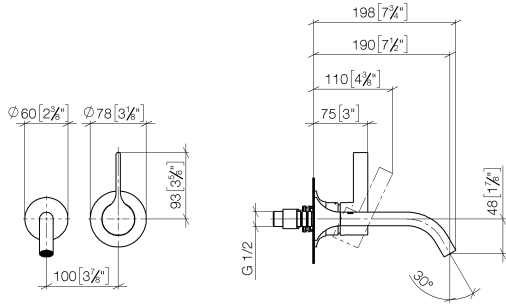

36 860 809

- Saliente 190 mm
- Caño rígido
- Aireador redondo
- Diámetro del orificio caño 37 mm
- Diámetro del orificio batería monomando 57 mm
- Roseta para batería monomando Ø 78mm
- Roseta para el caño de salida Ø 60mm
- Caudal máx. 5,7 l/min
- Sin plomo
- Este producto puede ayudar a un edificio a cumplir con los requisitos de los sistemas de certificación ecológica de edificios: LEED®, BREEAM®, DGNB

Complementos necesarios

Bateria monomando de pared empotrada - 35 860 970 90
 ● Profundidad de montaje máx. 95 mm
 ● Profundidad de montaje mín. 80 mm

36 860 809

mm [inches]

Diagrama de flujo

Diagrama de trayectoria