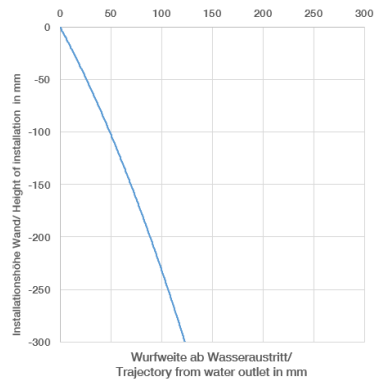

Diagrama de trayectoria