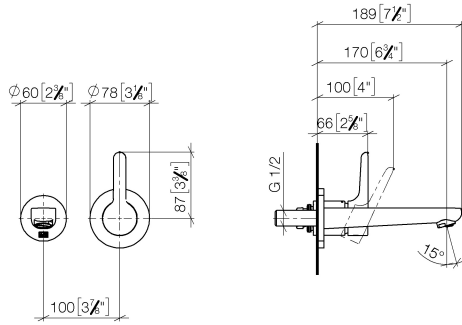

DORNBACHT YAMOU Monomando mural de lavabo sin válvula - Cromo

36 860 831

- Saliente 170 mm
- Caño rígido
- Aireador redondo
- Diámetro del orificio caño 37 mm
- Diámetro del orificio batería monomando 57 mm
- Roseta para el caño de salida Ø 60mm
- Caudal máx. 6,8 l/min
- Roseta para la batería Ø 78mm

36 860 831

mm [inches]

Diagrama de flujo

Códigos y Estándares

DIN 4109

ISO 3822

Scottish Water
Byelaws

UK Water Supply
Regulations