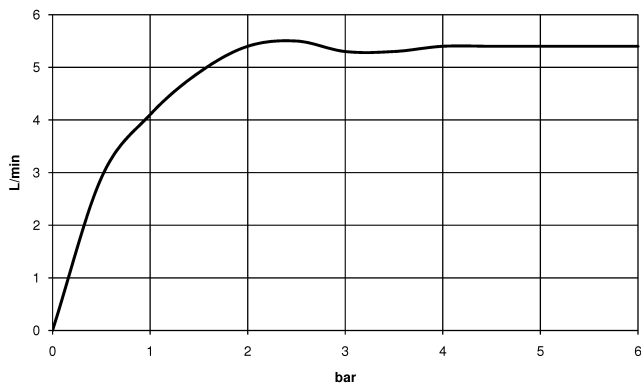

36 860 831

mm [inches]

Diagrama de flujo

Códigos y Estándares

DIN 4109

ISO 3822

Scottish Water
Byelaws

UK Water Supply
Regulations