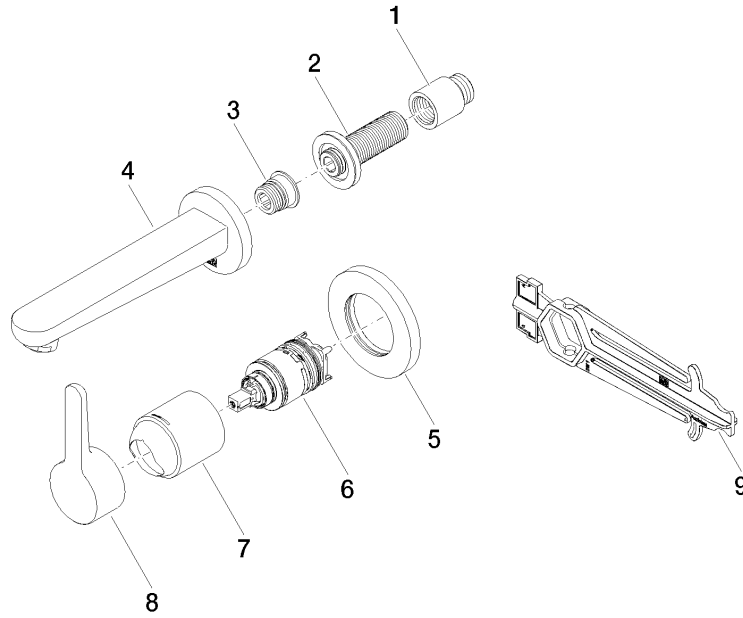

36 860 831

mm [inches]

Diagrama de flujo

Códigos y Estándares

DIN 4109

ISO 3822

Scottish Water
Byelaws

UK Water Supply
Regulations

Ü-Zeichen

XP P 41-280

DORNBACHT YAMOU Monomando mural de lavabo sin válvula - Cromo

36 860 831

Certificado

AbP_10

ACS_23 ACC NY

WRAS_240504

DORNBRAUCHT YAMOU Monomando mural de lavabo sin válvula - Cromo

36 860 831

Versión del producto de 1/1/2023

DORNBACHT YAMOU Monomando mural de lavabo sin válvula - Cromo

36 860 831

Lista de piezas de recambios