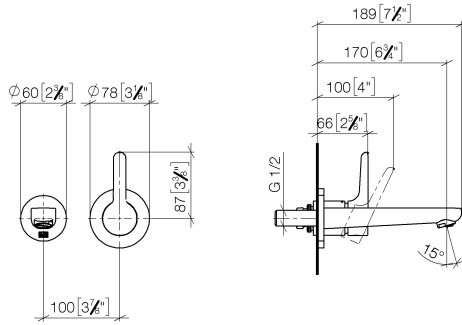

36 860 831

mm [inches]

Diagrama de flujo

Códigos y Estándares

DIN 4109

ISO 3822

Scottish Water
Byelaws

UK Water Supply
Regulations