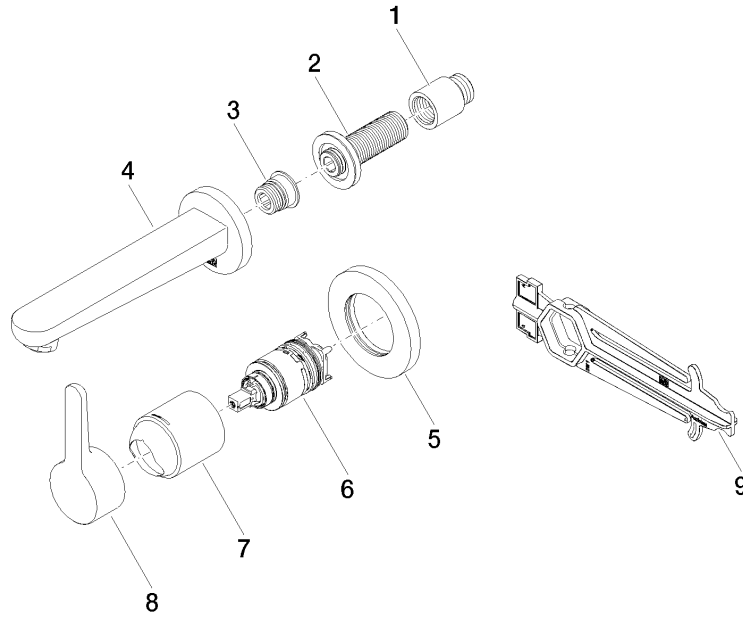

36 860 831

mm [inches]

Diagrama de flujo

Códigos y Estándares

DIN 4109

ISO 3822

Scottish Water
Byelaws

UK Water Supply
Regulations

DORNBRAUCHT YAMOU Monomando mural de lavabo sin válvula - Soft Black

36 860 831

Versión del producto de 1/1/2023

DORNBRAUCHT YAMOU Monomando mural de lavabo sin válvula - Soft Black

36 860 831

Lista de piezas de recambios