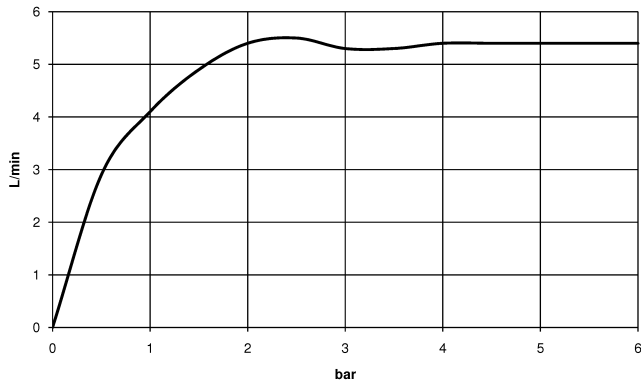

36 860 831

mm [inches]

Diagrama de flujo

Códigos y Estándares

DIN 4109

ISO 3822

Scottish Water
Byelaws

UK Water Supply
Regulations