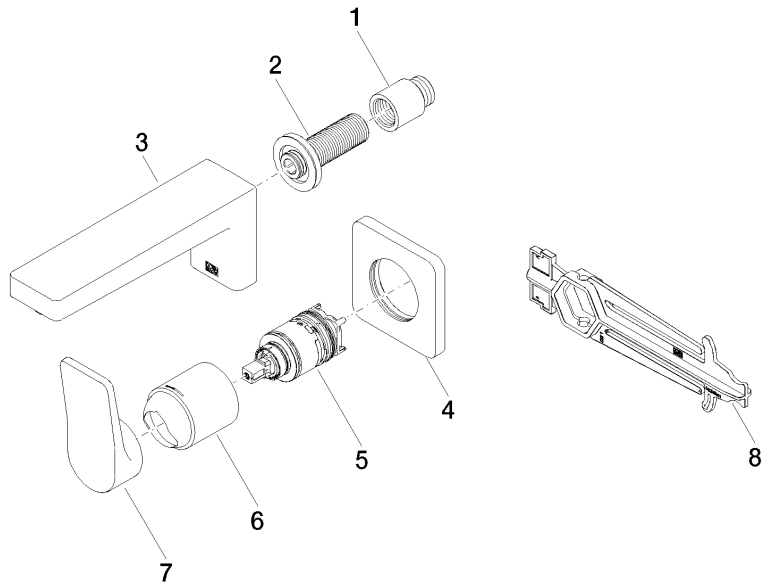

36 860 832

mm [inches]

Diagrama de flujo

Códigos y Estándares

DIN 4109

ISO 3822

Scottish Water
Byelaws

UK Water Supply
Regulations

Ü-Zeichen

XP P 41-280

DORNBACHT YARRE Monomando mural de lavabo sin válvula - Cromo

36 860 832

Certificado

ACS_23 ACC NY

AbP_10

WRAS_240504

DORNBRACHT YARRE Monomando mural de lavabo sin válvula - Cromo

36 860 832

Versión del producto de 1/1/2023

DORNBACHT YARRE Monomando mural de lavabo sin válvula - Cromo

36 860 832

Lista de piezas de recambios