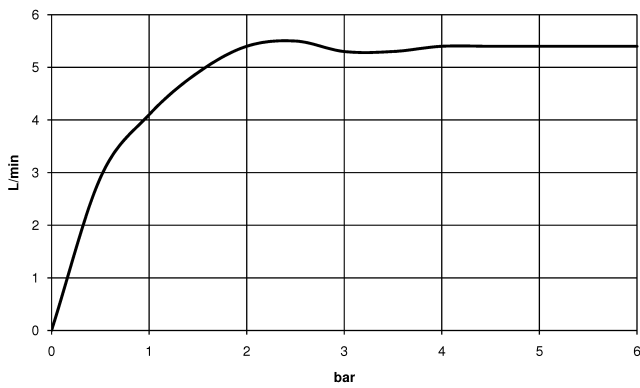

36 860 832

mm [inches]

Diagrama de flujo

Códigos y Estándares

DIN 4109

ISO 3822

Scottish Water
Byelaws

UK Water Supply
Regulations