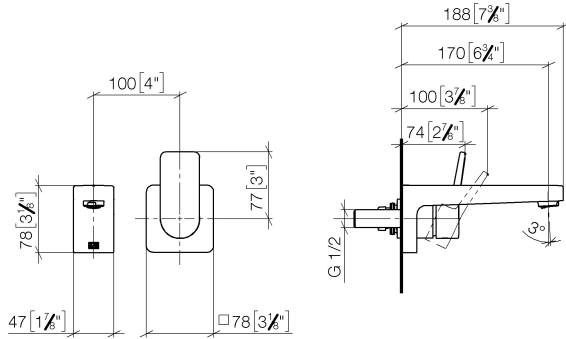

DORNBRAUCH YARRE Monomando mural de lavabo sin válvula - Cromo

36 860 832

- Saliente 170 mm
- Caño rígido
- Aireador redondo
- Diámetro del orificio caño 37 mm
- Diámetro del orificio batería monomando 57 mm
- Roseta para la batería 78 x 78mm
- Caudal máx. 6,8 l/min
- Sin plomo
- Roseta para el caño de salida Ø 60mm
- Roseta para la batería Ø 78mm

36 860 832

mm [inches]

Diagrama de flujo

Códigos y Estándares

DIN 4109

ISO 3822

Scottish Water
Byelaws

UK Water Supply
Regulations