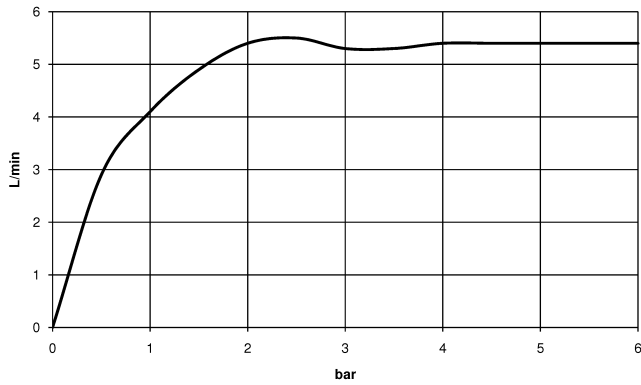

36 860 832

mm [inches]

Diagrama de flujo

Códigos y Estándares

DIN 4109

ISO 3822

Scottish Water
Byelaws

UK Water Supply
Regulations