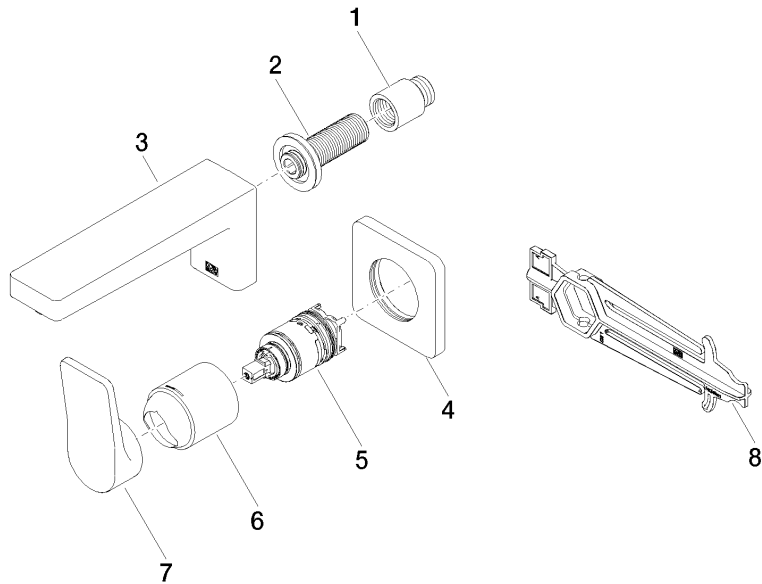

DORNBACHT YARRE Monomando mural de lavabo sin válvula - Soft Black

36 860 832

Versión del producto de 1/1/2023