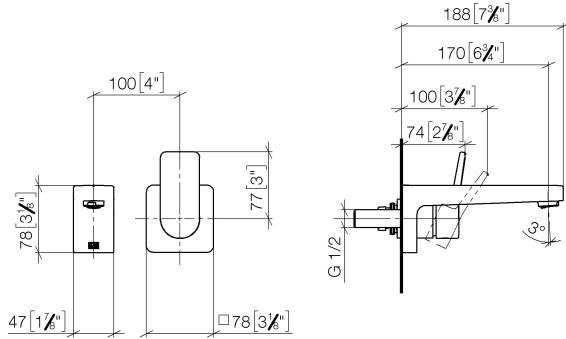

36 860 832

mm [inches]

Diagrama de flujo

Códigos y Estándares

DIN 4109

ISO 3822

Scottish Water
Byelaws

UK Water Supply
Regulations