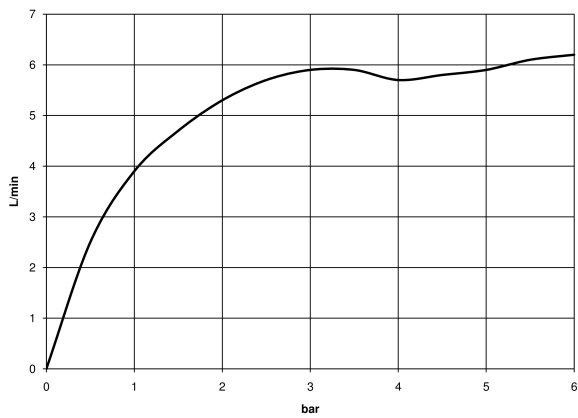

36 860 845

- Saliente 170 mm
- Caño rígido
- Aireador redondo
- Diámetro del orificio caño 37 mm
- Diámetro del orificio batería monomando 57 mm
- Roseta 78 x 78 mm
- Caudal máx. 5,7 l/min
- Sin plomo
- Este producto puede ayudar a un edificio a cumplir con los requisitos de los sistemas de certificación ecológica de edificios: LEED®, BREEAM®, DGNB

	Dark Chrome	36 860 845-19
	Cromo	36 860 845-00
	Platino cepillado	36 860 845-06
	Negro mate	36 860 845-33
	Cromo cepillado	36 860 845-93
	Dark Platinum cepillado	36 860 845-99

36 860 845

mm [inches]

**Diagrama de flujo**