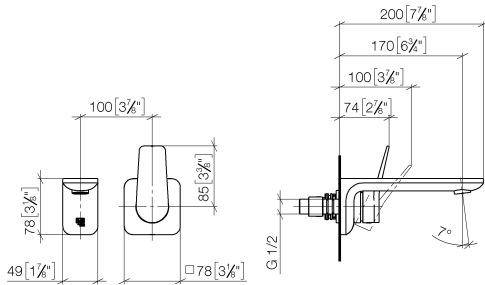

36 860 845

- Saliente 170 mm
- Caño rígido
- Aireador redondo
- Diámetro del orificio caño 37 mm
- Diámetro del orificio batería monomando 57 mm
- Roseta 78 x 78 mm
- Caudal máx. 5,7 l/min
- Sin plomo
- Este producto puede ayudar a un edificio a cumplir con los requisitos de los sistemas de certificación ecológica de edificios: LEED®, BREEAM®, DGNB

	Dark Chrome	36 860 845-19
	Cromo	36 860 845-00
	Platino cepillado	36 860 845-06
	Negro mate	36 860 845-33
	Cromo cepillado	36 860 845-93
	Dark Platinum cepillado	36 860 845-99

36 860 845

mm [inches]

**Diagrama de flujo**

#### Versión del producto de 4/1/2024

N°	Número de artículo	Denominación	Cantidad de montaje	Plazo de entrega
	09 24 03 072 10 90	boquilla	12	2