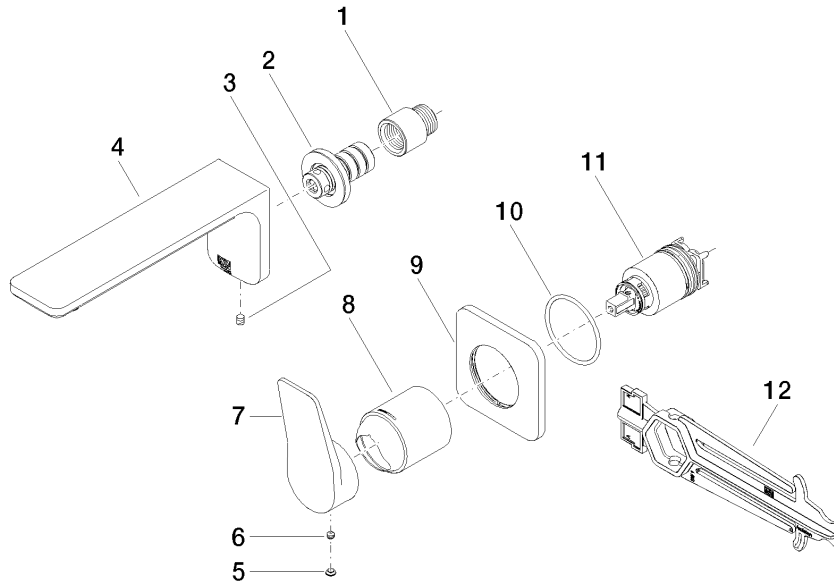

36 860 845

Versión del producto de 4/1/2024

Piezas para otros acabados pueden encontrarse aquí: Cromo